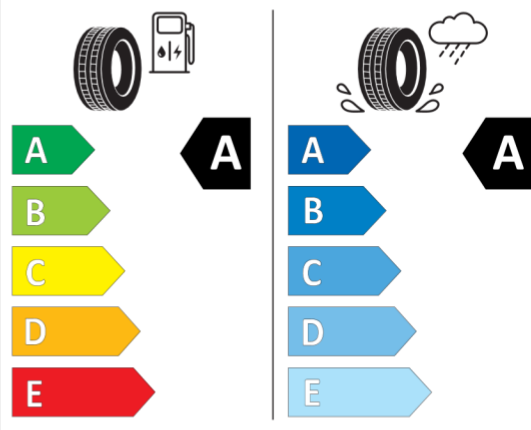

Lakier i tapicerka (cena brutto z VAT)

	Lakier Metalizowany	PLN	0,00
KDE1	Black Pearl Carbon Black materiałowo-skórzana ekologiczna	PLN	0,00

Wyposażenie standardowe (cena brutto z VAT)

249	Kierownica wielofunkcyjna
255	Kierownica sportowa, skórzana
2PA	Śruby zabezpieczające
2VB	System monitorowania ciśnienia opon
2VC	Zestaw naprawczy do opon
423	Dywaniki welurowe
428	Trójkąt ostrzegawczy / apteczka / gaśnica
450	Manualna regulacja wysokości fotela pasażera z przodu
470	Mocowanie fotelika ISOFIX na przednim fotelu
473	Podłokietnik przedni

Wyposażenie opcjonalne (cena brutto z VAT)

1AG	Zwiększony bak paliwa	PLN	300,00
3L2	Wykończenie zewnętrzne Piano Black	PLN	1 400,00
6WB	Cyfrowy zestaw wskaźników	PLN	1 200,00
7EA	Linia Classic	PLN	10 200,00
28T	17" aluminiowe obręcze Channel Spoke Black	PLN	0,00
383	Dach oraz lusterka zewnętrzne w kolorze czarnym	PLN	0,00
481	Sportowe fotele przednie	PLN	0,00
4BD	Listwy ozdobne Piano Black	PLN	0,00
8A1	Polska wersja językowa	PLN	0,00
8AT	Polska instrukcja obsługi	PLN	0,00
9PB	Premium package	PLN	0,00
2TF	Automatyczna skrzynia biegów dwusprzęgłowa	PLN	0,00
313	Lusterka zewnętrzne składane elektrycznie	PLN	0,00
322	Dostęp komfortowy	PLN	0,00
3AG	Kamera cofania	PLN	0,00
431	Lusterko wsteczne przyciemniane automatycznie	PLN	0,00
493	Pakiet dodatkowych schowków	PLN	0,00
494	Ogrzewanie foteli przednich	PLN	0,00
4V9	Pakiet MINI Excitement	PLN	0,00
4VA	Przełącznik trybów jazdy MINI	PLN	0,00
507	Czujniki parkowania z tyłu	PLN	0,00
534	Klimatyzacja automatyczna	PLN	0,00
563	Pakiet dodatkowego oświetlenia	PLN	0,00
5GE	Flexible Car Use (opcja dla CarSharingu)	PLN	0,00
6CP	Przygotowanie do Apple CarPlay	PLN	0,00
6NW	Telefonia komfortowa z ładowaniem bezprzewodowym	PLN	0,00
6UM	System nawigacyjny MINI	PLN	0,00

Goodyear

GOODYEAR 582719

225/55R17 97 W C1

2020/740

<https://eprel.ec.europa.eu/qr/531280>

Bridgestone

BRIDGESTONE 13204

225/55 R17 97 W C1