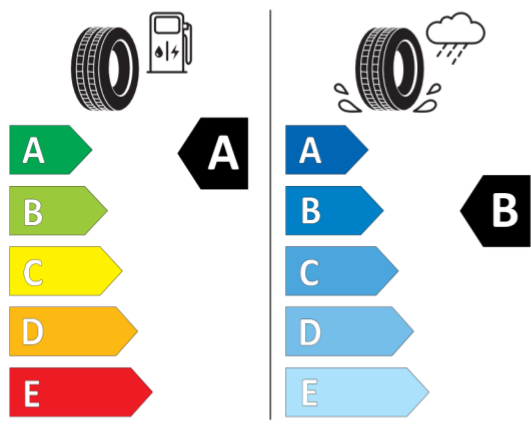

Etykieta energetyczna UE dla opon

Goodyear

GOODYEAR 582719

225/55R17 97 W C1

2020/740

<https://eprel.ec.europa.eu/qr/531280>