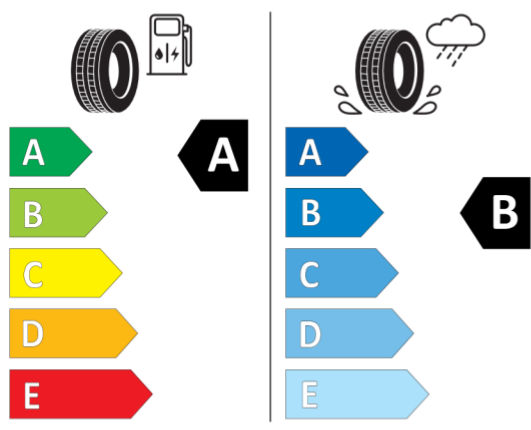

Continental

Continental 0358906

225/55 R 17 97 W C1

2020/740

<https://eprel.ec.europa.eu/qr/481733>