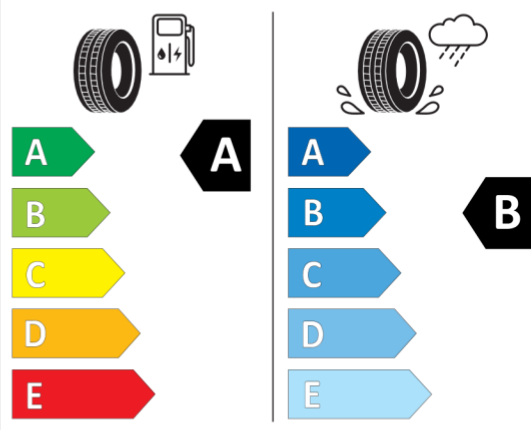

Pirelli

PIRELLI 26924

225/55R17 97 W C1

2020/740

<https://eprel.ec.europa.eu/qr/595393>

Producent pojazdu zamontuje jedną z przedstawionych opon, według własnego uznania. Należy pamiętać, że przedstawione, możliwe do zamontowania opony, wynikają z obecnego statusu planu produkcji pojazdu. W przypadku, w którym konieczne do wprowadzenia będą zmiany w procesie produkcyjnym, w wyniku których nie będzie możliwe zamontowanie przedstawionych opon, zastrzegamy sobie możliwość dostarczenia pojazdu z innymi oponami o porównywalnej specyfikacji.