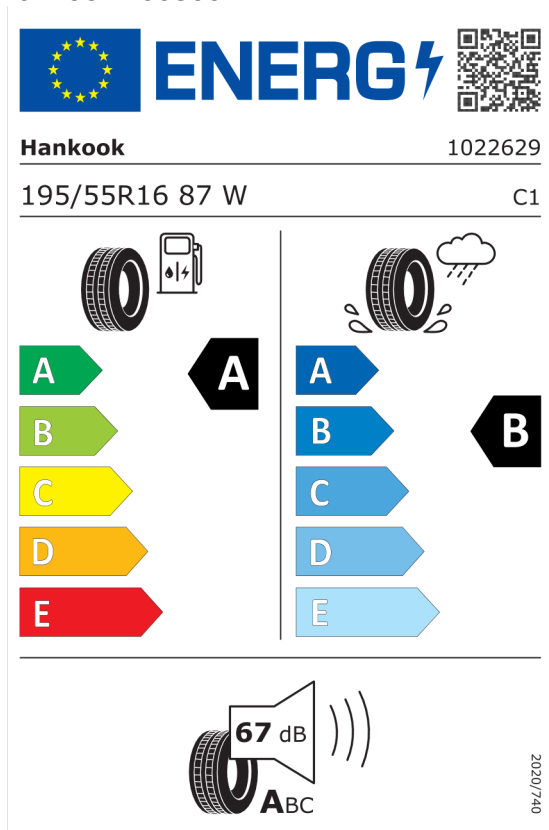

Hankook 466300

<https://eprel.ec.europa.eu/qr/466300>