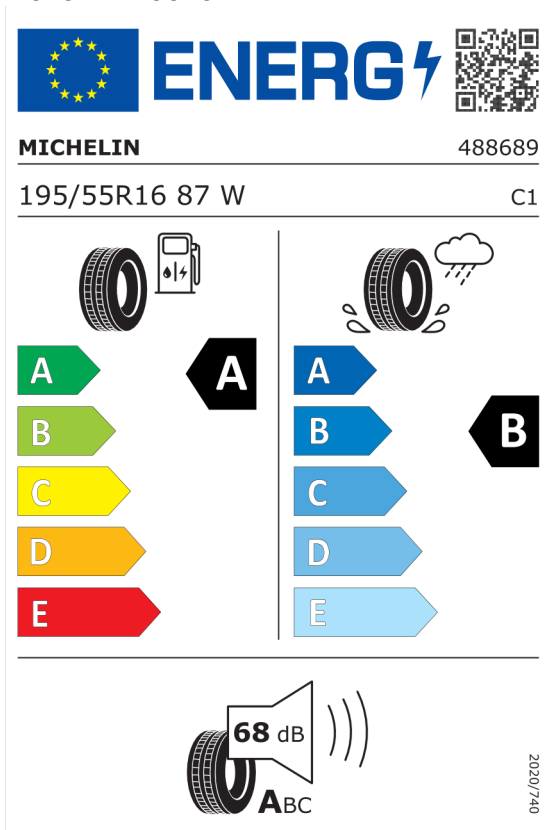

Etykieta energetyczna UE dla opon

Michelin 410670

<https://eprel.ec.europa.eu/qr/410670>