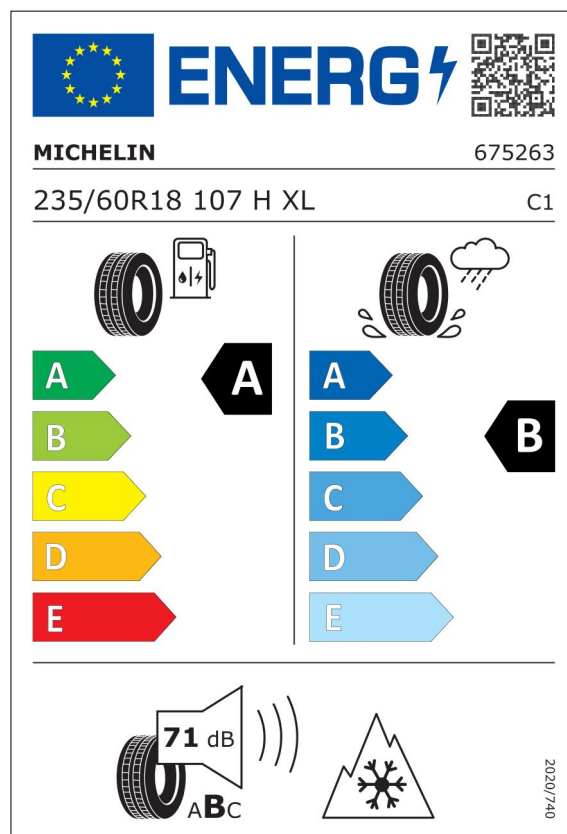

PODSUMOWANIE KONFIGURACJI TWOJEGO VOLVO XC60

*Etykiety energetyczne opon standardowych:

Etykiety energetyczne opon służą do klasyfikowania efektywności energetycznej opony, przyczepności na mokrej nawierzchni i zakresu hałasu dobiegającego z zewnątrz. Opony dostarczone z samochodem mogą być inne od tych prezentowanych na etykiecie energetycznej.

Przód i tył

Etykiety energetyczne opon zimowych:

Opony zimowe są zamawiane przez Twojego wybranego dealera. Etykiety energetyczne opon zimowych różnią się w zależności od producenta, rozmiaru opon i typu pojazdu.

W celu zapoznania się z etykietami energetycznymi opon zimowych odwiedź witrynę:

<https://poznajvolvo.volvocars.com/oferta/OFR/2302/7664> lub skorzystaj z QR kodu zamieszczonego poniżej.