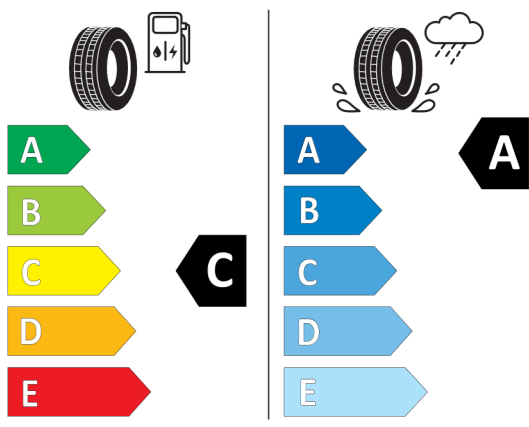

Oferta
729303
07.02.2023

Goodyear 530041

GOODYEAR 547964

275/30R20 97 Y XL C1

2020/740

<https://eprel.ec.europa.eu/qr/530041>