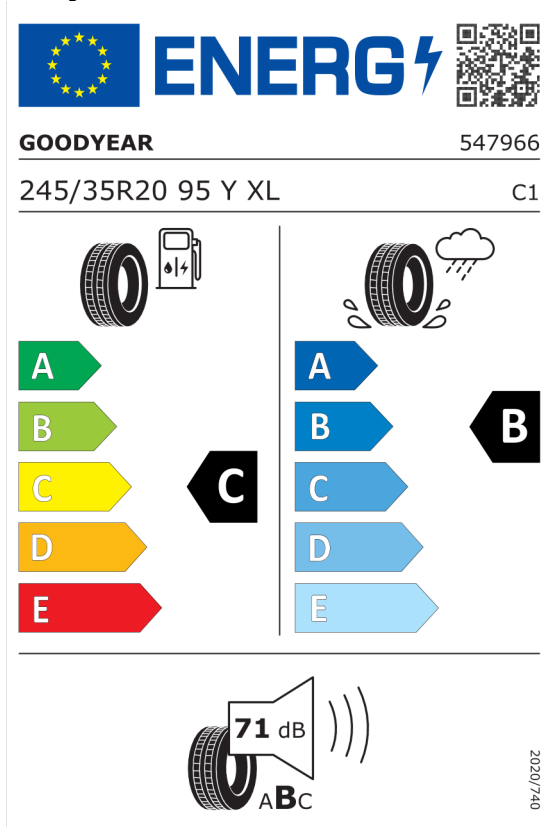

Oferta
729303
07.02.2023

Etykieta energetyczna UE dla opon

Goodyear 530043

<https://eprel.ec.europa.eu/qr/530043>

Pirelli 595227

<https://eprel.ec.europa.eu/qr/595227>

Oferta
729303
07.02.2023

Goodyear 530041