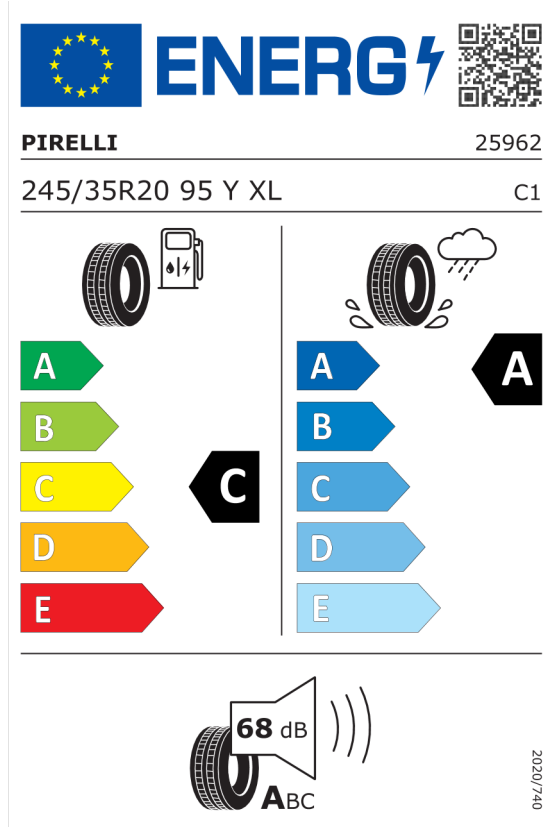

Oferta
729303
07.02.2023

Etykieta energetyczna UE dla opon

Goodyear 530043

<https://eprel.ec.europa.eu/qr/530043>

Pirelli 595227

<https://eprel.ec.europa.eu/qr/595227>

Oferta
729303
07.02.2023

Goodyear 530041

GOODYEAR 547964

275/30R20 97 Y XL C1

2020/740

<https://eprel.ec.europa.eu/qr/530041>

Pirelli 595620

PIRELLI 27969

275/30R20 97 Y XL C1

2020/740