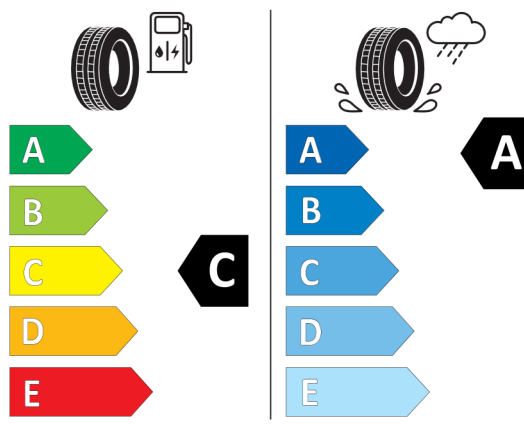

Oferta
729303
07.02.2023

Etykieta energetyczna UE dla opon

Goodyear 530043

<https://eprel.ec.europa.eu/qr/530043>

Pirelli 595227

<https://eprel.ec.europa.eu/qr/595227>

Oferta
729303
07.02.2023

Goodyear 530041

GOODYEAR 547964

275/30R20 97 Y XL C1

2020/740

<https://eprel.ec.europa.eu/qr/530041>

Pirelli 595620

PIRELLI 27969

275/30R20 97 Y XL C1

2020/740