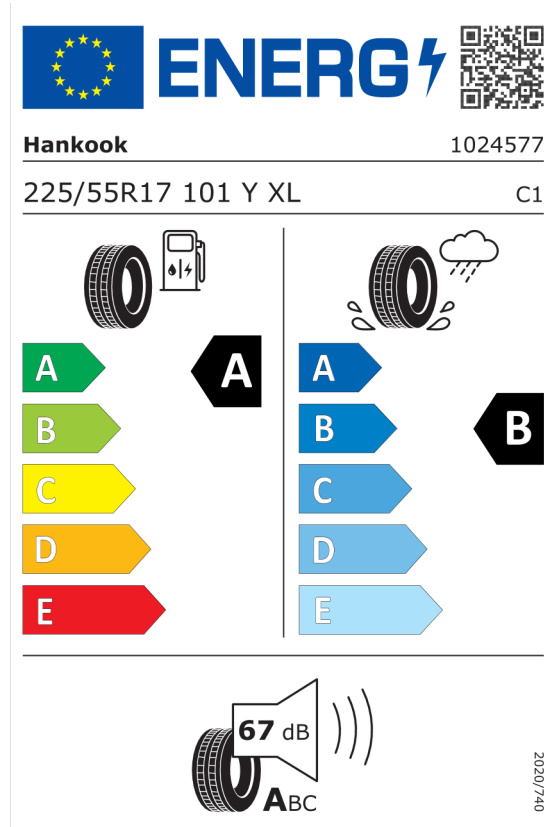

Cena katalogowa (cena brutto z VAT)	PLN	369 700,00
--	------------	-------------------

Nota prawna

Podane ceny są cenami detalicznymi, zawierającymi podatek VAT oraz podatek akcyzowy.
Wskazane dane dotyczące zużycia paliwa oraz emisji CO₂ zostały ustalone na podstawie nowej procedury WLTP określonej w Rozporządzeniu (UE) 2017/1151 z dnia 1 czerwca 2017 r. uzupełniające rozporządzenie (WE) nr 715/2007 Parlamentu Europejskiego i Rady w sprawie homologacji typu pojazdów silnikowych w odniesieniu do emisji zanieczyszczeń pochodzących z lekkich pojazdów pasażerskich i użytkowych (Euro 5 i Euro 6) oraz w sprawie dostępu do informacji dotyczących naprawy i utrzymania pojazdów w brzmieniu obowiązującym w chwili udzielenia homologacji.

Etykieta energetyczna UE dla opon

Continental 483116

<https://eprel.ec.europa.eu/qr/483116>

Hankook 466564

<https://eprel.ec.europa.eu/qr/466564>

Goodyear 531281

GOODYEAR 582720

225/55R17 101 Y XL C1