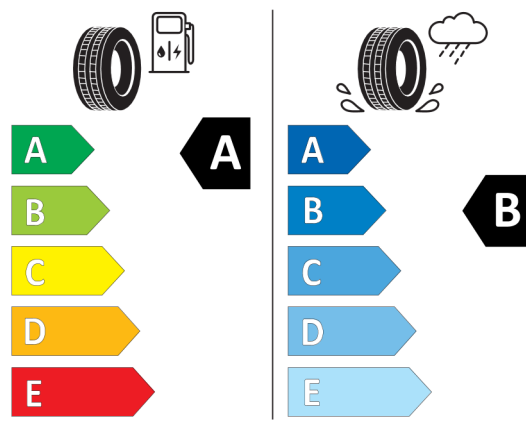

Michelin 411025

MICHELIN 561395

225/55R17 101 Y XL C1

2020/740

<https://eprel.ec.europa.eu/qr/411025>