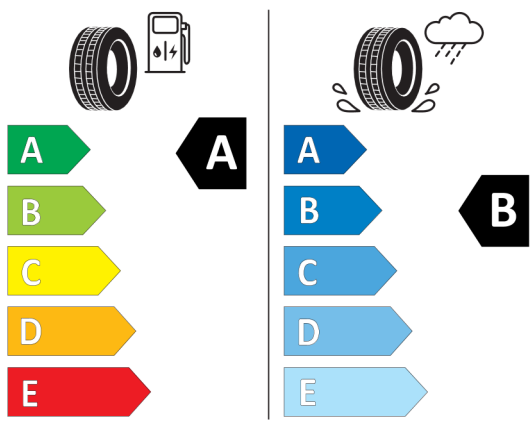

Etykieta energetyczna UE dla opon

Continental 483116

<https://eprel.ec.europa.eu/qr/483116>

Hankook 466564

<https://eprel.ec.europa.eu/qr/466564>

Goodyear 531281

GOODYEAR 582720

225/55R17 101 Y XL C1