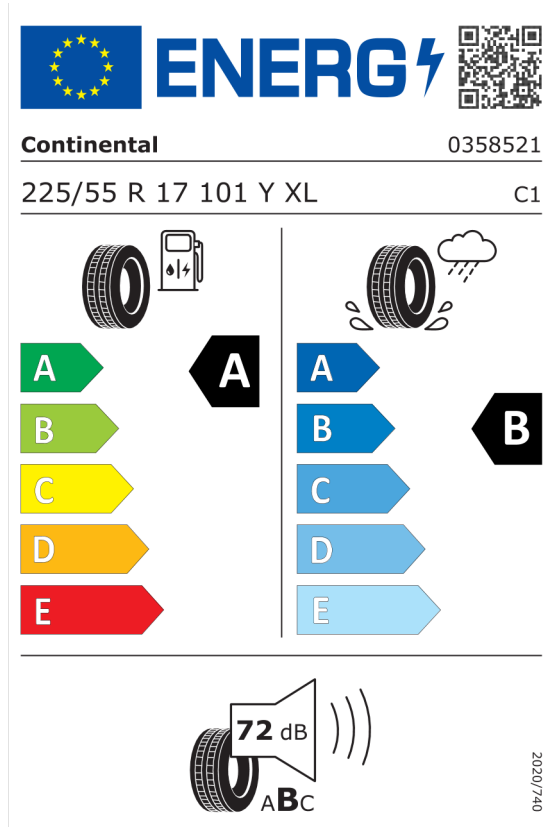

Cena katalogowa (cena brutto z VAT)	PLN	369 700,00
--	------------	-------------------

Nota prawna

Podane ceny są cenami detalicznymi, zawierającymi podatek VAT oraz podatek akcyzowy.
Wskazane dane dotyczące zużycia paliwa oraz emisji CO₂ zostały ustalone na podstawie nowej procedury WLTP określonej w Rozporządzeniu (UE) 2017/1151 z dnia 1 czerwca 2017 r. uzupełniające rozporządzenie (WE) nr 715/2007 Parlamentu Europejskiego i Rady w sprawie homologacji typu pojazdów silnikowych w odniesieniu do emisji zanieczyszczeń pochodzących z lekkich pojazdów pasażerskich i użytkowych (Euro 5 i Euro 6) oraz w sprawie dostępu do informacji dotyczących naprawy i utrzymania pojazdów w brzmieniu obowiązującym w chwili udzielenia homologacji.

Etykieta energetyczna UE dla opon

Continental 483116

<https://eprel.ec.europa.eu/qr/483116>

Hankook 466564

<https://eprel.ec.europa.eu/qr/466564>

Goodyear 531281

GOODYEAR 582720

225/55R17 101 Y XL C1