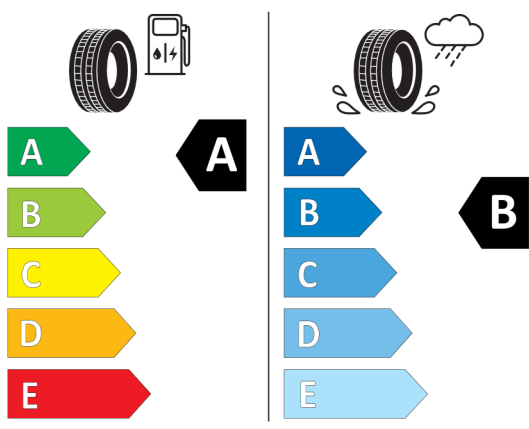

Pirelli 596241

PIRELLI 36203

245/45R18 100 Y XL C1

2020/740

<https://eprel.ec.europa.eu/qr/596241>

Bridgestone 382544

BRIDGESTONE 9911

245/45 R18 100 Y XL C1