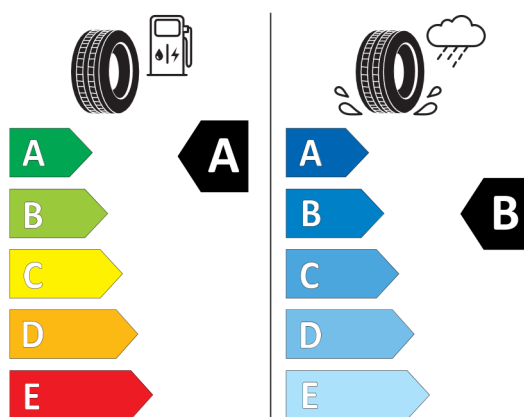

Pirelli 596241

PIRELLI 36203

245/45R18 100 Y XL C1

2020/740

<https://eprel.ec.europa.eu/qr/596241>