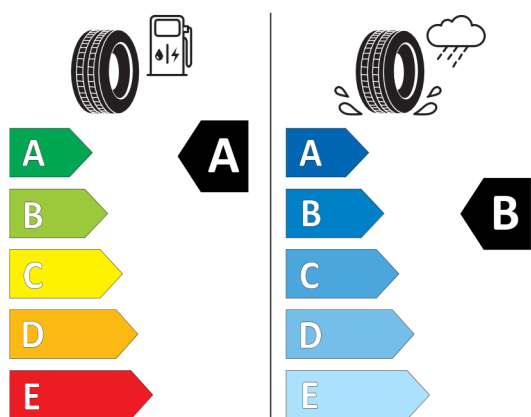

Cena katalogowa (cena brutto z VAT)	PLN	335 100,00
--	------------	-------------------

Etykieta energetyczna UE dla opon

Continental 482889

Continental 0358488

245/45 R 18 100 Y XL C1

2020/740

<https://eprel.ec.europa.eu/qr/482889>