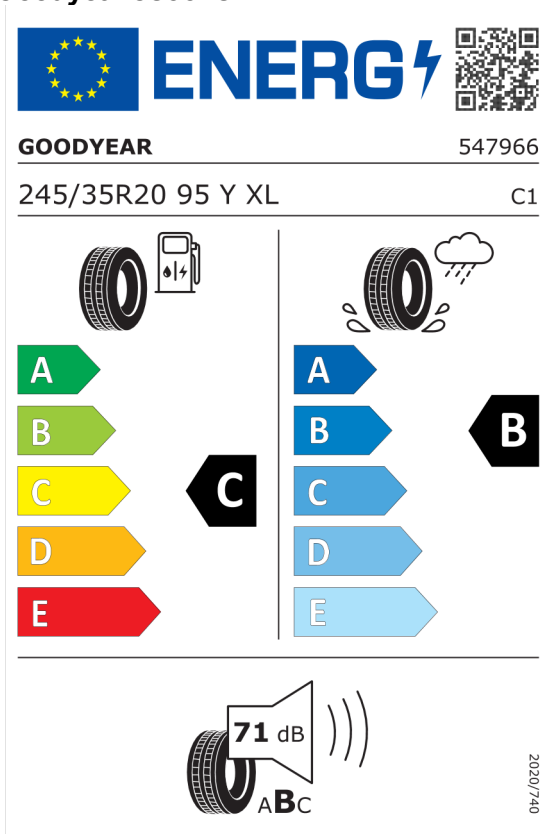

Etykieta energetyczna UE dla opon

Goodyear 530043

<https://eprel.ec.europa.eu/qr/530043>