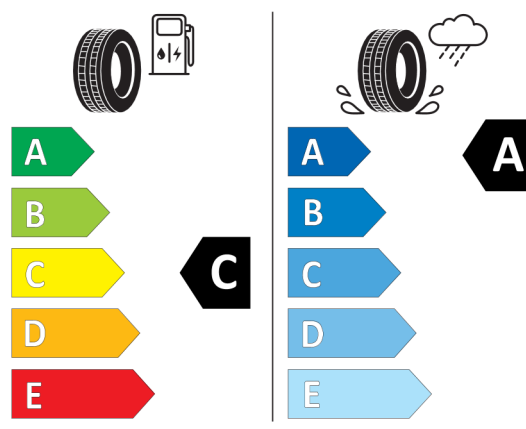

Pirelli 595620

PIRELLI 27969

275/30R20 97 Y XL C1

2020/740

<https://eprel.ec.europa.eu/qr/595620>