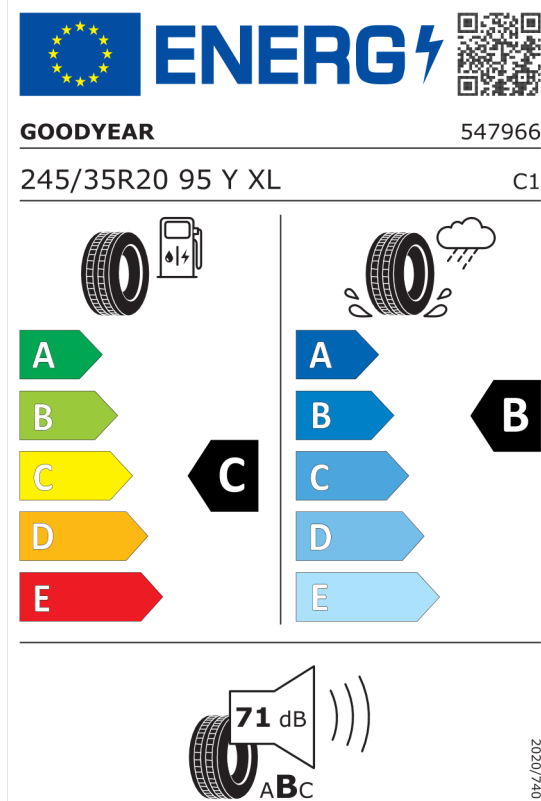

Goodyear 530043

<https://eprel.ec.europa.eu/qr/530043>