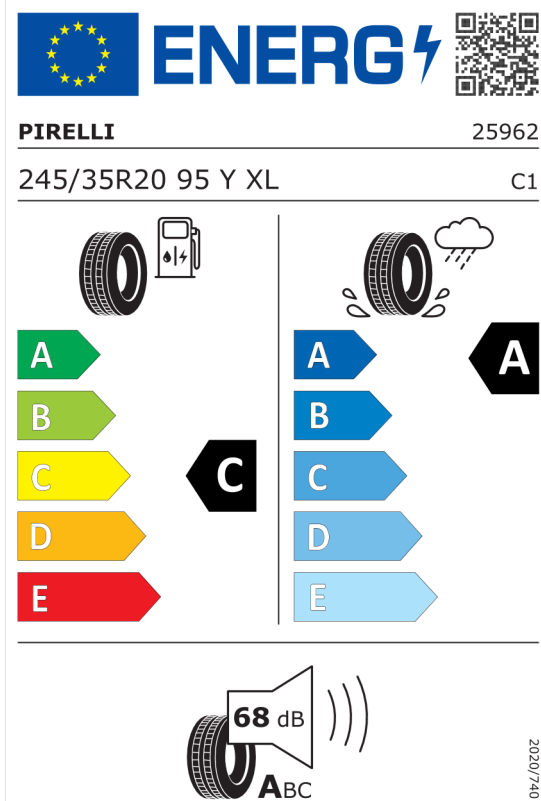

Etykieta energetyczna UE dla opon

Pirelli 595227

<https://eprel.ec.europa.eu/qr/595227>