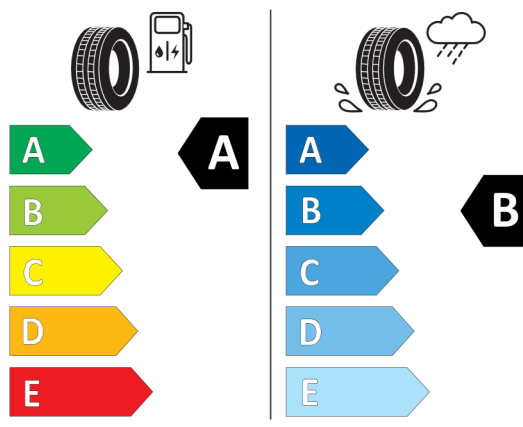

Etykieta energetyczna UE dla opon

Goodyear 530044

<https://eprel.ec.europa.eu/qr/530044>

Pirelli 596238

<https://eprel.ec.europa.eu/qr/596238>

Pirelli 596753

PIRELLI 39282

275/35R19 100 Y XL C1

2020/740

<https://eprel.ec.europa.eu/qr/596753>

Goodyear 531127

GOODYEAR 579269

275/35R19 100 Y XL C1

2020/740

<https://eprel.ec.europa.eu/qr/531127>