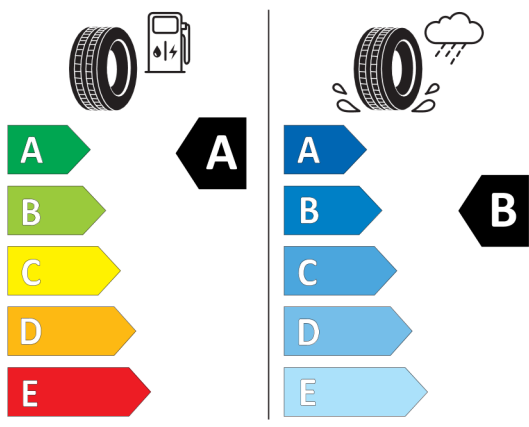

Etykieta energetyczna UE dla opon

Goodyear 530044

<https://eprel.ec.europa.eu/qr/530044>

Pirelli 596238

<https://eprel.ec.europa.eu/qr/596238>

Pirelli 596753

PIRELLI 39282

275/35R19 100 Y XL C1