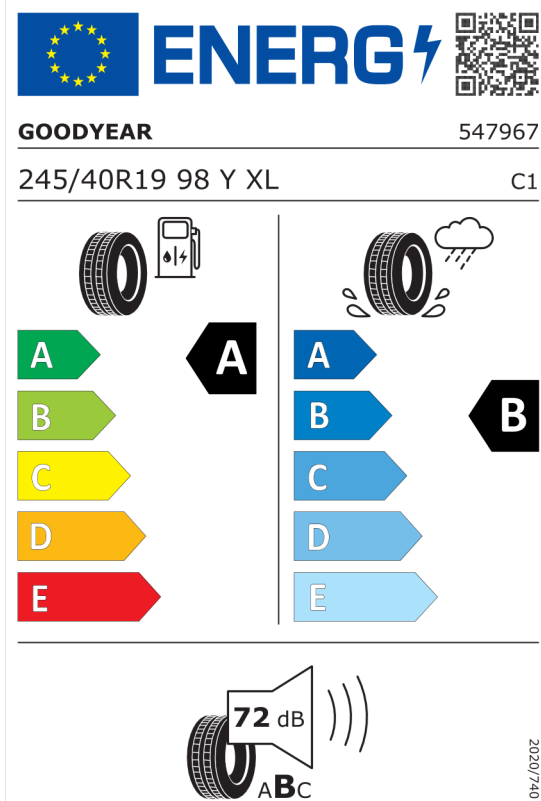

Cena katalogowa (cena brutto z VAT)	PLN	343 400,00
--	------------	-------------------

Nota prawna

Podane ceny są cenami detalicznymi, zawierającymi podatek VAT oraz podatek akcyzowy.
Wskazane dane dotyczące zużycia paliwa oraz emisji CO₂ zostały ustalone na podstawie nowej procedury WLTP określonej w Rozporządzeniu (UE) 2017/1151 z dnia 1 czerwca 2017 r. uzupełniające rozporządzenie (WE) nr 715/2007 Parlamentu Europejskiego i Rady w sprawie homologacji typu pojazdów silnikowych w odniesieniu do emisji zanieczyszczeń pochodzących z lekkich pojazdów pasażerskich i użytkowych (Euro 5 i Euro 6) oraz w sprawie dostępu do informacji dotyczących naprawy i utrzymania pojazdów w brzmieniu obowiązującym w chwili udzielenia homologacji.

Etykieta energetyczna UE dla opon

Goodyear 530044

<https://eprel.ec.europa.eu/qr/530044>

Pirelli 596238

<https://eprel.ec.europa.eu/qr/596238>

Pirelli 596753

PIRELLI 39282

275/35R19 100 Y XL C1