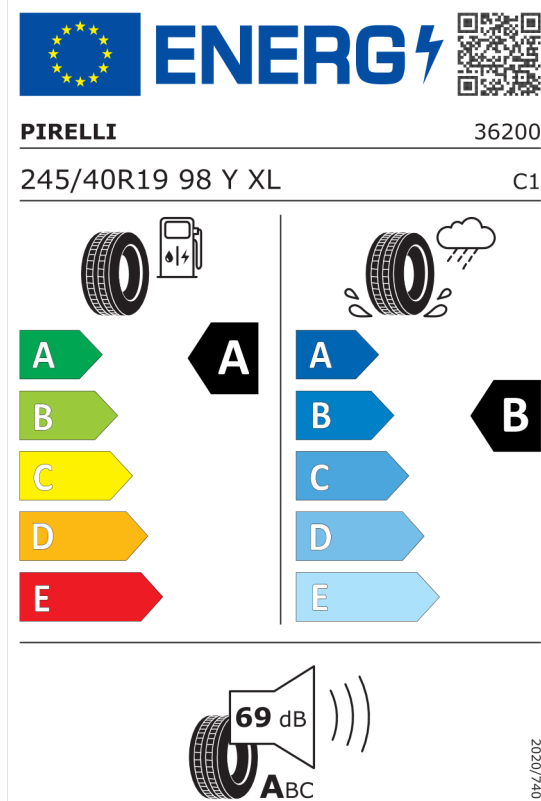

Cena katalogowa (cena brutto z VAT)	PLN	343 400,00
--	------------	-------------------

Nota prawna

Podane ceny są cenami detalicznymi, zawierającymi podatek VAT oraz podatek akcyzowy.
Wskazane dane dotyczące zużycia paliwa oraz emisji CO₂ zostały ustalone na podstawie nowej procedury WLTP określonej w Rozporządzeniu (UE) 2017/1151 z dnia 1 czerwca 2017 r. uzupełniające rozporządzenie (WE) nr 715/2007 Parlamentu Europejskiego i Rady w sprawie homologacji typu pojazdów silnikowych w odniesieniu do emisji zanieczyszczeń pochodzących z lekkich pojazdów pasażerskich i użytkowych (Euro 5 i Euro 6) oraz w sprawie dostępu do informacji dotyczących naprawy i utrzymania pojazdów w brzmieniu obowiązującym w chwili udzielenia homologacji.

Etykieta energetyczna UE dla opon

Goodyear 530044

<https://eprel.ec.europa.eu/qr/530044>

Pirelli 596238

<https://eprel.ec.europa.eu/qr/596238>

Pirelli 596753

PIRELLI 39282

275/35R19 100 Y XL C1