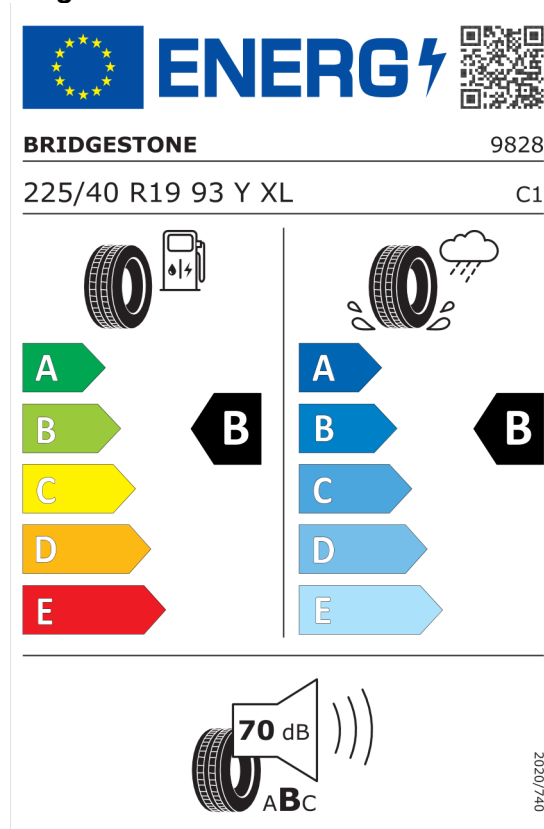

Oferta
146187
21.11.2022

Etykieta energetyczna UE dla opon

Goodyear 529638

<https://eprel.ec.europa.eu/qr/529638>

Bridgestone 381411

<https://eprel.ec.europa.eu/qr/381411>

Oferta
146187
21.11.2022

Pirelli 595518