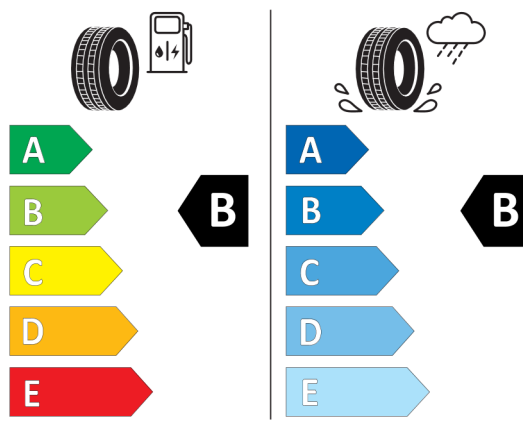

Goodyear 529635

GOODYEAR 540537

255/35R19 96 Y XL C1

2020/740

<https://eprel.ec.europa.eu/qr/529635>