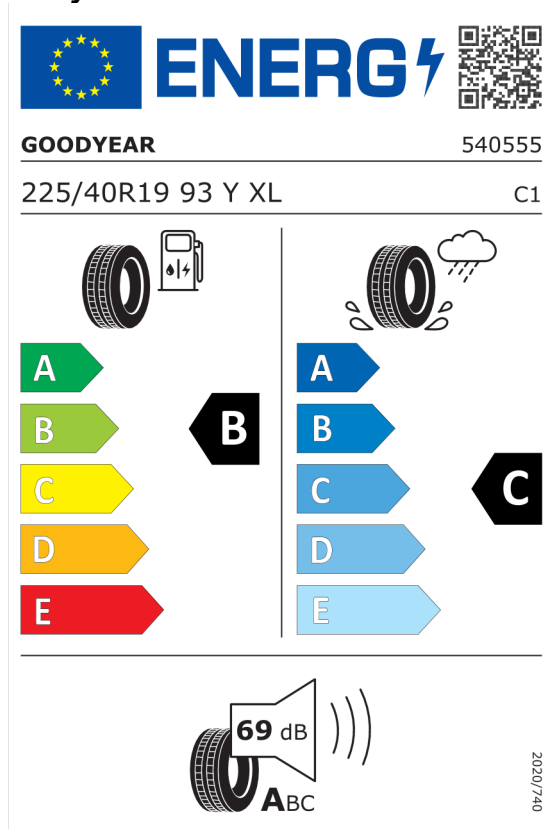

Nota prawna

Podane ceny są cenami detalicznymi, zawierającymi podatek VAT oraz podatek akcyzowy.
Wskazane dane dotyczące zużycia paliwa oraz emisji CO₂ zostały ustalone na podstawie nowej procedury WLTP określonej w Rozporządzeniu (UE) 2017/1151 z dnia 1 czerwca 2017 r. uzupełniające rozporządzenie (WE) nr 715/2007 Parlamentu Europejskiego i Rady w sprawie homologacji typu pojazdów silnikowych w odniesieniu do emisji zanieczyszczeń pochodzących z lekkich pojazdów pasażerskich i użytkowych (Euro 5 i Euro 6) oraz w sprawie dostępu do informacji dotyczących naprawy i utrzymania pojazdów w brzmieniu obowiązującym w chwili udzielenia homologacji.

Oferta
146187
21.11.2022

Etykieta energetyczna UE dla opon

Goodyear 529638

<https://eprel.ec.europa.eu/qr/529638>

Bridgestone 381411

<https://eprel.ec.europa.eu/qr/381411>

Oferta
146187
21.11.2022

Pirelli 595518