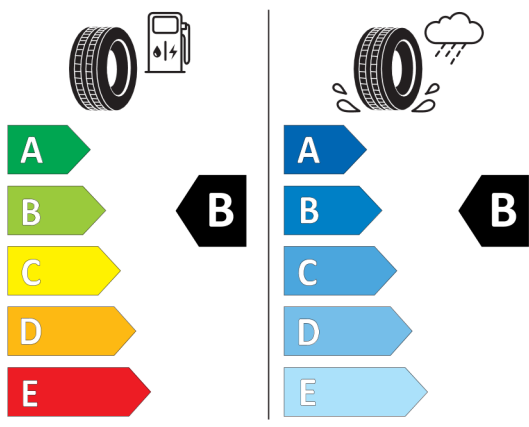

<https://eprel.ec.europa.eu/qr/529635>

Oferta
146187
21.11.2022

Pirelli 595517

PIRELLI 27508

255/35R19 96 Y XL C1

2020/740

<https://eprel.ec.europa.eu/qr/595517>

Bridgestone 382651