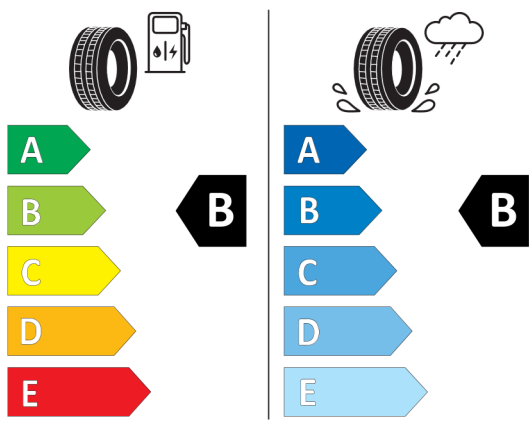

Oferta
146187
21.11.2022

Pirelli 595518

PIRELLI 27509

225/40R19 93 Y XL C1

2020/740

<https://eprel.ec.europa.eu/qr/595518>