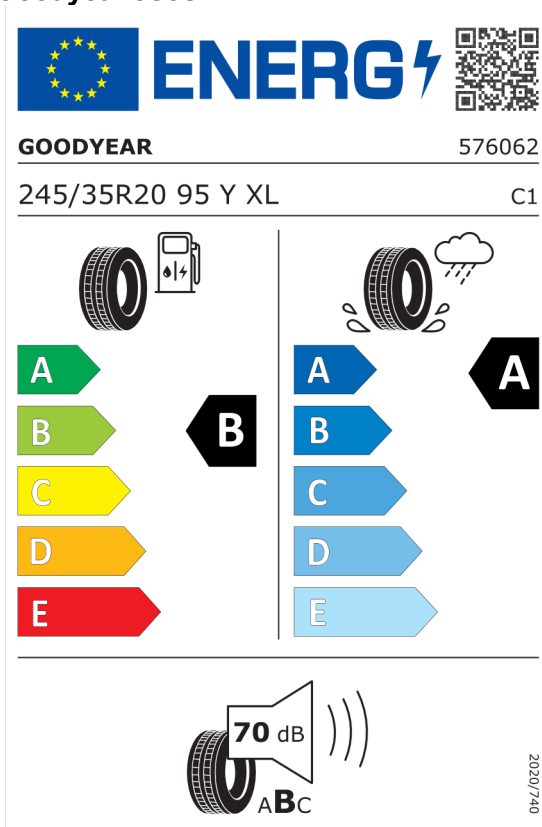

Nota prawna

Podane ceny są cenami detalicznymi, zawierającymi podatek VAT oraz podatek akcyzowy.
Wskazane dane dotyczące zużycia paliwa oraz emisji CO₂ zostały ustalone na podstawie nowej procedury WLTP określonej w Rozporządzeniu (UE) 2017/1151 z dnia 1 czerwca 2017 r. uzupełniające rozporządzenie (WE) nr 715/2007 Parlamentu Europejskiego i Rady w sprawie homologacji typu pojazdów silnikowych w odniesieniu do emisji zanieczyszczeń pochodzących z lekkich pojazdów pasażerskich i użytkowych (Euro 5 i Euro 6) oraz w sprawie dostępu do informacji dotyczących naprawy i utrzymania pojazdów w brzmieniu obowiązującym w chwili udzielenia homologacji.

Oferta
155626
14.02.2023

Etykieta energetyczna UE dla opon

Goodyear 530871

<https://eprel.ec.europa.eu/qr/530871>

Michelin 445664

<https://eprel.ec.europa.eu/qr/445664>

Oferta
155626
14.02.2023

Michelin 445665