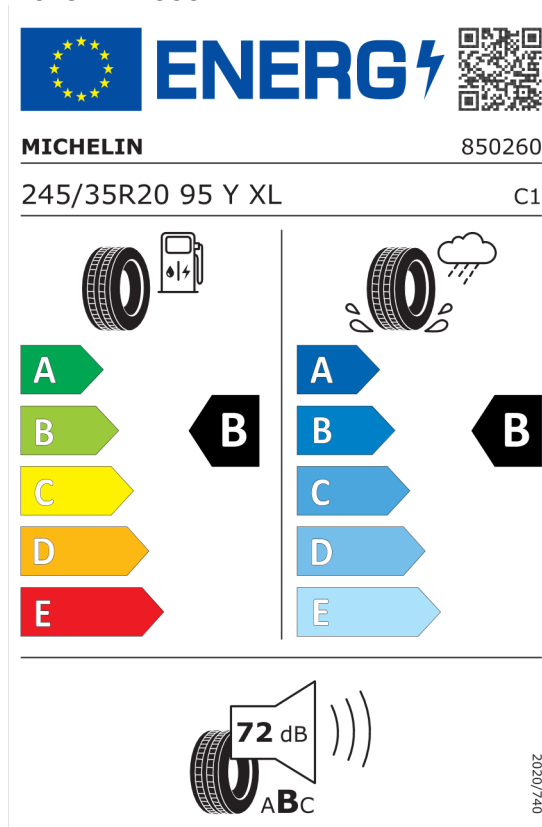

Nota prawna

Podane ceny są cenami detalicznymi, zawierającymi podatek VAT oraz podatek akcyzowy.
Wskazane dane dotyczące zużycia paliwa oraz emisji CO₂ zostały ustalone na podstawie nowej procedury WLTP określonej w Rozporządzeniu (UE) 2017/1151 z dnia 1 czerwca 2017 r. uzupełniające rozporządzenie (WE) nr 715/2007 Parlamentu Europejskiego i Rady w sprawie homologacji typu pojazdów silnikowych w odniesieniu do emisji zanieczyszczeń pochodzących z lekkich pojazdów pasażerskich i użytkowych (Euro 5 i Euro 6) oraz w sprawie dostępu do informacji dotyczących naprawy i utrzymania pojazdów w brzmieniu obowiązującym w chwili udzielenia homologacji.

Oferta
155626
14.02.2023

Etykieta energetyczna UE dla opon

Goodyear 530871

<https://eprel.ec.europa.eu/qr/530871>

Michelin 445664

<https://eprel.ec.europa.eu/qr/445664>

Oferta
155626
14.02.2023

Michelin 445665