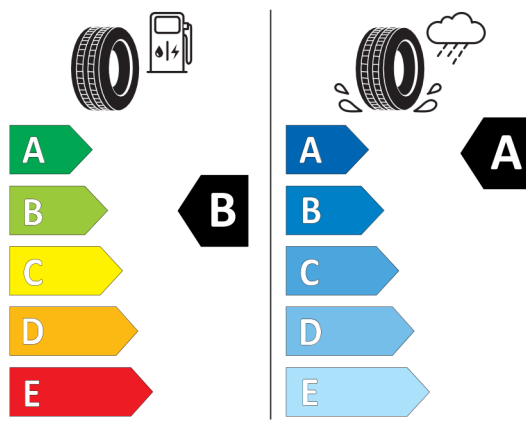

Goodyear 530873

GOODYEAR 576064

255/35R20 97 Y XL C1

2020/740

<https://eprel.ec.europa.eu/qr/530873>