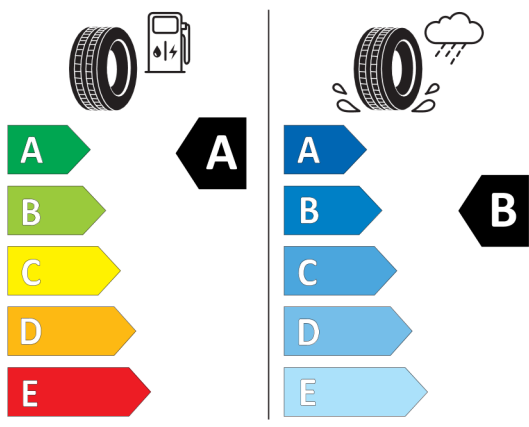

Oferta
155626
14.02.2023

Michelin 445665

MICHELIN 352634

255/35R20 97 Y XL C1

2020/740

<https://eprel.ec.europa.eu/qr/445665>