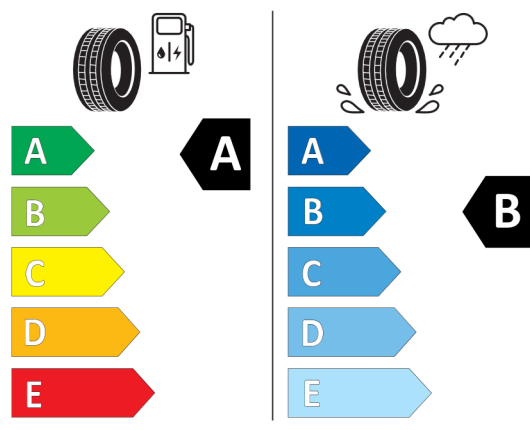

<https://eprel.ec.europa.eu/qr/595770>

595771

PIRELLI

29188

275/40R20 106 W XL

C1

2020/740

<https://eprel.ec.europa.eu/qr/595771>