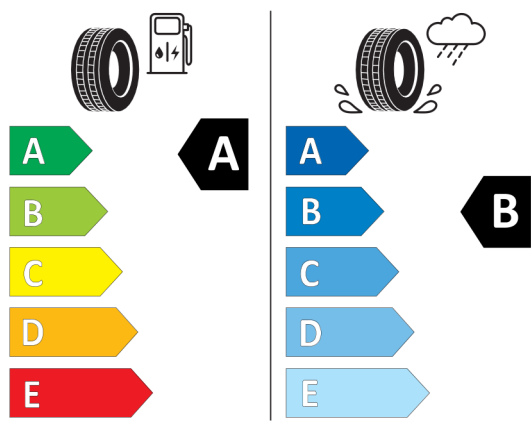

Etykieta energetyczna UE dla opon

595770

PIRELLI

29187

245/45R20 103 W XL

C1