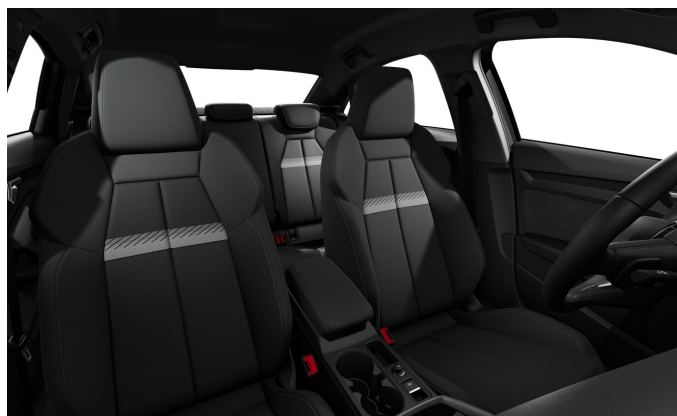

Podsumowanie

A3 Limousine
advanced 35 TFSI S tronic

Cena całkowita
158 320 PLN

Parametry techniczne

Pojemność silnika	1498 cm³
Moc maksymalna	110 kW przy obr. 5.000 - 6.000 1/min kW(KM) / obr. 1/min
Maksymalny moment obrotowy	250 Nm przy obr. 1500 - 3500 1/min Nm / obr. 1/min
Prędkość maksymalna	232 km/h
Przyspieszenie 0-100 km/h	8,4 s

Kolor nadwozia
czarny Brillant 0 PLN

Kolorystyka wnętrza
Materiał: Tkanina Dynamic
Siedzenia: Fotele sportowe z przodu
czarno-srebrne-czarne, czarna-czarna, czarna, szara Steel

Kod Audi
ALY1JCTO
www.audi.pl/ALY1JCTO