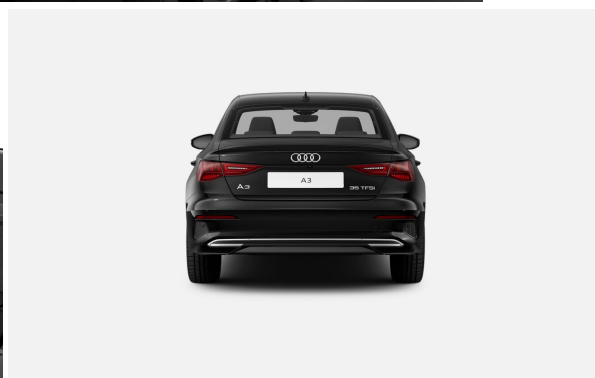

A3 Limousine

advanced 35 TFSI S tronic

Cena całkowita: 158 320 PLN

Podsumowanie

A3 Limousine
advanced 35 TFSI S tronic

Cena całkowita
158 320 PLN

Parametry techniczne

Pojemność silnika	1498 cm ³
Moc maksymalna	110 kW przy obr. 5.000 - 6.000 1/min kW(KM) / obr. 1/min
Maksymalny moment obrotowy	250 Nm przy obr. 1500 - 3500 1/min Nm / obr. 1/min
Prędkość maksymalna	232 km/h
Przyspieszenie 0-100 km/h	8,4 s

Kolor nadwozia
czarny Brillant 0 PLN

Kolorystyka wnętrza
Materiał: Tkanina Dynamic
Siedzenia: Fotele sportowe z przodu
czarno-srebrne-czarne, czarna-czarna, czarna, szara Steel

Kod Audi
ALY1JCTO
www.audi.pl/ALY1JCTO