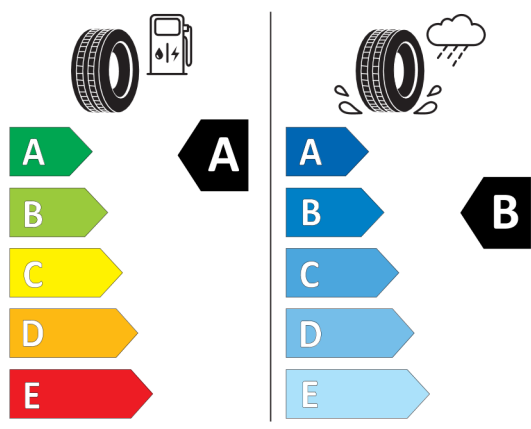

Nota prawna

Podane ceny są cenami detalicznymi, zawierającymi podatek VAT oraz podatek akcyzowy.
Wskazane dane dotyczące zużycia paliwa oraz emisji CO₂ zostały ustalone na podstawie nowej procedury WLTP określonej w Rozporządzeniu (UE) 2017/1151 z dnia 1 czerwca 2017 r. uzupełniające rozporządzenie (WE) nr 715/2007 Parlamentu Europejskiego i Rady w sprawie homologacji typu pojazdów silnikowych w odniesieniu do emisji zanieczyszczeń pochodzących z lekkich pojazdów pasażerskich i użytkowych (Euro 5 i Euro 6) oraz w sprawie dostępu do informacji dotyczących naprawy i utrzymania pojazdów w brzmieniu obowiązującym w chwili udzielenia homologacji.

Etykieta energetyczna UE dla opon

MAXXIS 908397

<https://eprel.ec.europa.eu/qr/908397>

Bridgestone 381385

<https://eprel.ec.europa.eu/qr/381385>

Goodyear 530990

GOODYEAR 577463

225/40R18 92 Y XL C1