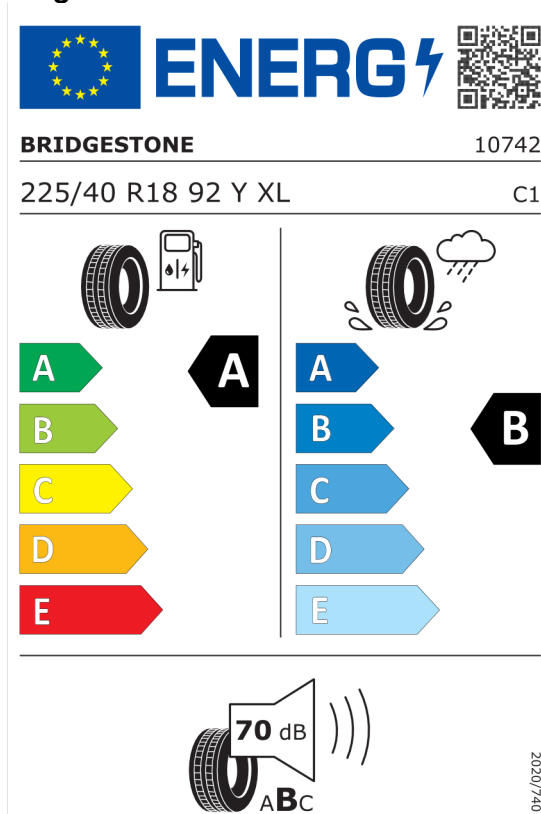

Lakier i tapicerka (cena brutto z VAT)

475	Czarny szafir	PLN	3 100,00
KKSW	Trigon Black materiałowo-skórzana	PLN	0,00

Wyposażenie standardowe (cena brutto z VAT)

249	Kierownica wielofunkcyjna
2PA	Śruby zabezpieczające
2VB	System monitorowania ciśnienia opon
2VC	Zestaw naprawczy do opon
423	Dywaniki welurowe
428	Trójkąt ostrzegawczy / apteczka / gaśnica
5DA	Funkcja dezaktywacji poduszki powietrznej
654	Radio cyfrowe DAB+
6AE	Teleserwis
6AF	Połączenie alarmowe
6AK	Usługi ConnectedDrive

Nota prawna

Podane ceny są cenami detalicznymi, zawierającymi podatek VAT oraz podatek akcyzowy.
Wskazane dane dotyczące zużycia paliwa oraz emisji CO₂ zostały ustalone na podstawie nowej procedury WLTP określonej w Rozporządzeniu (UE) 2017/1151 z dnia 1 czerwca 2017 r. uzupełniające rozporządzenie (WE) nr 715/2007 Parlamentu Europejskiego i Rady w sprawie homologacji typu pojazdów silnikowych w odniesieniu do emisji zanieczyszczeń pochodzących z lekkich pojazdów pasażerskich i użytkowych (Euro 5 i Euro 6) oraz w sprawie dostępu do informacji dotyczących naprawy i utrzymania pojazdów w brzmieniu obowiązującym w chwili udzielenia homologacji.

Etykieta energetyczna UE dla opon

MAXXIS 908397

<https://eprel.ec.europa.eu/qr/908397>

Bridgestone 381385

<https://eprel.ec.europa.eu/qr/381385>

Goodyear 530990

GOODYEAR 577463

225/40R18 92 Y XL C1