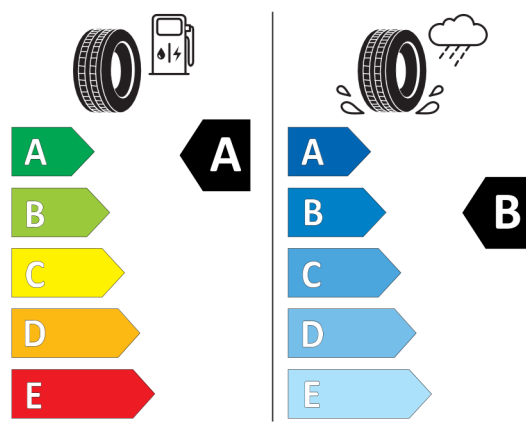

Continental 482990

Continental 0358276

225/40 R 18 92 Y XL C1

2020/740

<https://eprel.ec.europa.eu/qr/482990>