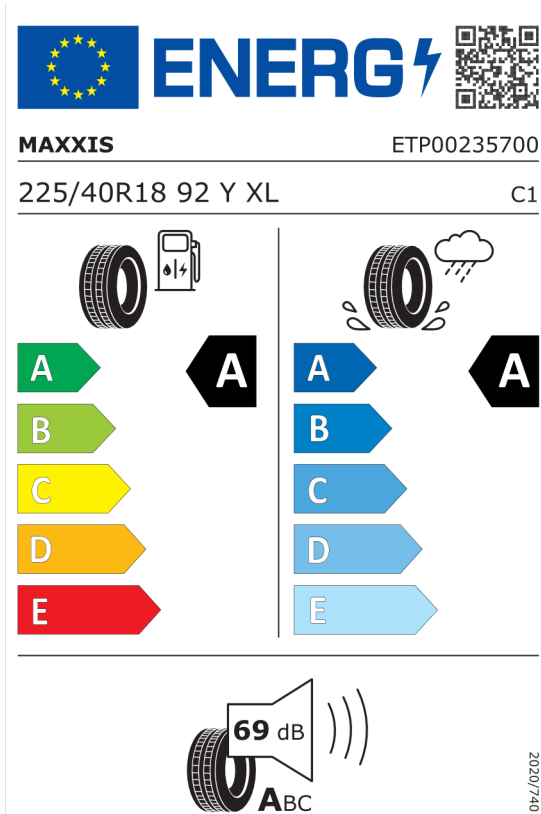

Etykieta energetyczna UE dla opon

MAXXIS 908397

<https://eprel.ec.europa.eu/qr/908397>