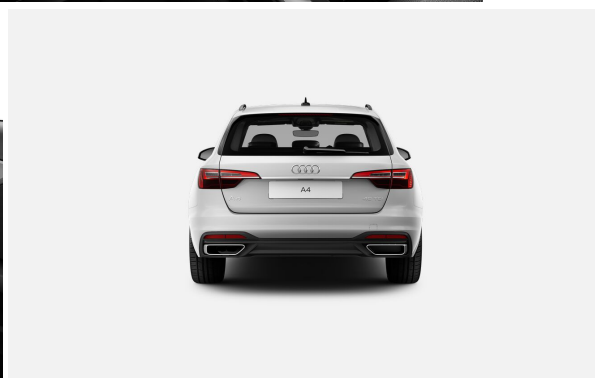

A4 Avant

40 TDI S tronic

Cena całkowita: 219 760 PLN

Podsumowanie

A4 Avant
40 TDI S tronic

Parametry techniczne

Pojemność silnika	1968 cm ³
Moc maksymalna	150 kW przy obr. 3.800 - 4.200 1/min kW(KM) / obr. 1/min
Maksymalny moment obrotowy	400 Nm przy obr. 1750 - 3250 1/min Nm / obr. 1/min
Prędkość maksymalna	210 km/h
Przyspieszenie 0-100 km/h	7,6 s

Kolor nadwozia

biały Ibis

0 PLN

Kolorystyka wnętrza

Materiał: Skóra/skóra ekologiczna mono.pur 550
czarne-czarne, czarna-czarna, czarna, szara Tytan

Wyposażenie dodatkowe

biały Ibis	T9T9	0 PLN
Dywaniki z przodu i z tyłu	0TD	210 PLN
Kierownica 3-ramienna wielofunkcyjna plus obszyta skórą	1XW	770 PLN
Obrycze kół ze stopu metali lekkich Audi Sport 8,5Jx19", 10 - ramienne, polerowane, z oponami 245/35 R19. 3-letnie ubezpieczenie opon w cenie.	40W	12 060 PLN
Ogrzewanie przednich siedzeń	4A3	1 960 PLN
Pakiet bezpieczeństwa dla dzieci	PIH	500 PLN
Pakiet oświetlenia konturowego i Ambiente, wielokolorowy	QQ2	1 810 PLN
Rezygnacja z opon zoptymalizowanych pod kątem oporów toczenia , zniesienie ograniczenia prędkości do 210 km/h (koła 19-calowe)	PR9	770 PLN
Skóra/skóra ekologiczna mono.pur 550	N1F	5 500 PLN
Wirtualny kokpit Audi "plus"	9S9	3 090 PLN
Zbiornik AdBlue®* (24 litry)	FK2	290 PLN