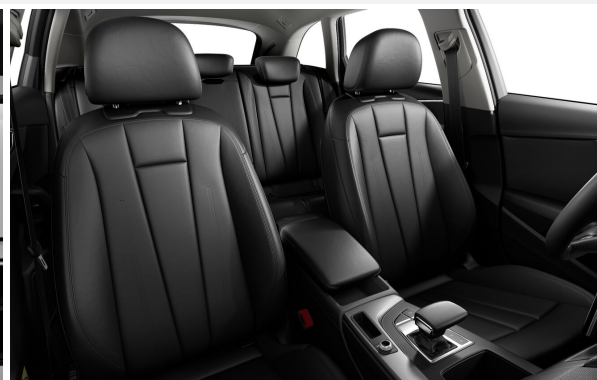

A4 Avant

40 TDI S tronic

Cena całkowita: 219 760 PLN