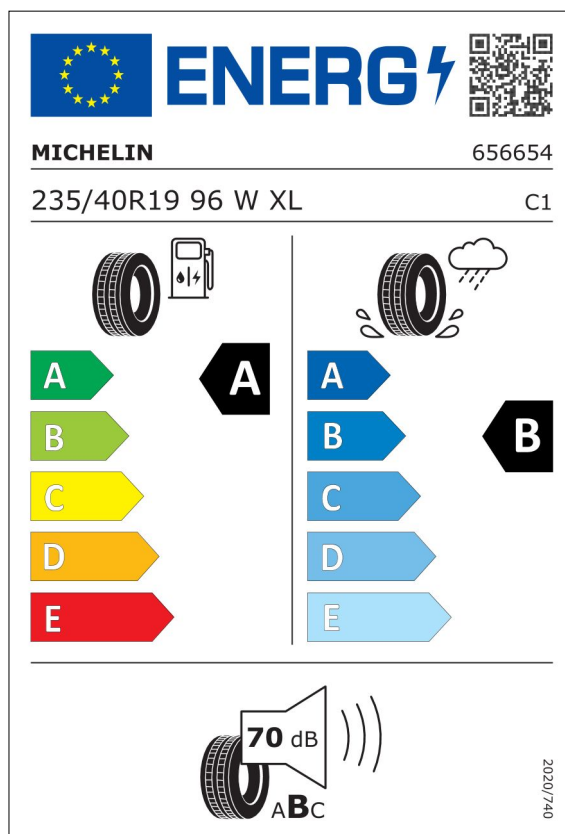

Silnik i skrzynia biegów

B4 (197 + 14 KM) , 8-stopniowa automatyczna skrzynia biegów, Diesel **213 900,00 PLN**

Wersja

Wersja: Plus, Motyw: Dark **22 000,00 PLN**

Kolor

Crystal White **7 600,00 PLN**

Koła*

19 5-ramienne, potrójne Black Diamond Cut (1236) **3 700,00 PLN**

0,0%

0,00 PLN

263 100,00 PLN

213 902,44 PLN netto

Prezentacja samochodu w tej konfiguracji

***Etykiety energetyczne opon standardowych:**

Etykiety energetyczne opon służą do klasyfikowania efektywności energetycznej opony, przyczepności na mokrej nawierzchni i zakresu hałasu dobiegającego z zewnątrz. Opony dostarczone z samochodem mogą być inne od tych prezentowanych na etykiecie energetycznej.

Przód i tył

Etykiety energetyczne opon zimowych:

Opony zimowe są zamawiane przez Twojego wybranego dealera. Etykiety energetyczne opon zimowych różnią się w zależności od producenta, rozmiaru opon i typu pojazdu.