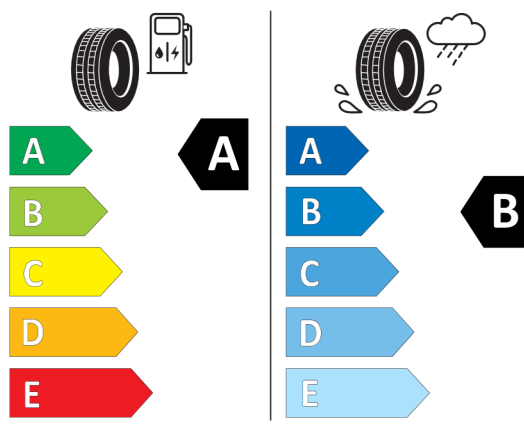

2020/740

<https://eprel.ec.europa.eu/qr/466300>

410670

MICHELIN

488689

195/55R16 87 W

C1