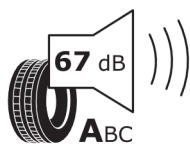

**Wyposażenie opcjonalne (cena brutto z VAT)**

2TF	Automatyczna skrzynia biegów dwusprzęgłowa	PLN	8 000,00
322	Dostęp komfortowy	PLN	1 400,00
3AG	Kamera cofania	PLN	1 800,00
3L2	Wykończenie zewnętrzne Piano Black	PLN	1 400,00
494	Ogrzewanie foteli przednich	PLN	1 400,00
4AA	Podsufitka w kolorze antracytowym	PLN	900,00
5DP	Asystent parkowania	PLN	3 600,00
6WB	Cyfrowy zestaw wskaźników	PLN	900,00
7EA	Linia Classic	PLN	11 100,00
2GZ	16" aluminiowe obręcze Victory spoke Black	PLN	0,00
383	Dach oraz lusterka zewnętrzne w kolorze czarnym	PLN	0,00
481	Sportowe fotele przednie	PLN	0,00
4BD	Listwy ozdobne Piano Black	PLN	0,00
4UR	Oświetlenie ambientowe	PLN	0,00
4VA	Przełącznik trybów jazdy MINI	PLN	0,00
563	Pakiet dodatkowego oświetlenia	PLN	0,00
7GH	Nawigacja Connected	PLN	4 000,00
6AM	Real Time Traffic Information	PLN	0,00
6CP	Przygotowanie do Apple CarPlay	PLN	0,00
6UM	System nawigacyjny MINI	PLN	0,00
7RS	Pakiet Comfort	PLN	4 500,00
313	Lusterka zewnętrzne składane elektrycznie	PLN	0,00
431	Lusterko wsteczne przyciemniane automatycznie	PLN	0,00
473	Podłokietnik przedni	PLN	0,00
493	Pakiet dodatkowych schowków	PLN	0,00
534	Klimatyzacja automatyczna	PLN	0,00
8A1	Polska wersja językowa	PLN	0,00
8AT	Polska instrukcja obsługi	PLN	0,00

# Etykieta energetyczna UE dla opon

466300

Hankook

1022629

195/55R16 87 W

C1

2020/740

<https://eprel.ec.europa.eu/qr/466300>