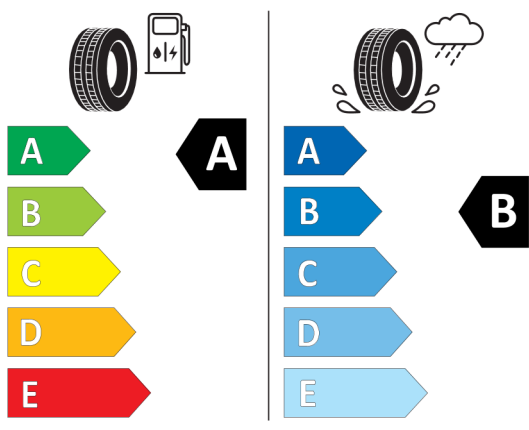

**Wyposażenie opcjonalne (cena brutto z VAT)**

2TF	Automatyczna skrzynia biegów dwusprzęgłowa	PLN	8 000,00
322	Dostęp komfortowy	PLN	1 400,00
3AG	Kamera cofania	PLN	1 800,00
3L2	Wykończenie zewnętrzne Piano Black	PLN	1 400,00
494	Ogrzewanie foteli przednich	PLN	1 400,00
4AA	Podsufitka w kolorze antracytowym	PLN	900,00
5DP	Asystent parkowania	PLN	3 600,00
6WB	Cyfrowy zestaw wskaźników	PLN	900,00
7EA	Linia Classic	PLN	11 100,00
2GZ	16" aluminiowe obręcze Victory spoke Black	PLN	0,00
383	Dach oraz lusterka zewnętrzne w kolorze czarnym	PLN	0,00
481	Sportowe fotele przednie	PLN	0,00
4BD	Listwy ozdobne Piano Black	PLN	0,00
4UR	Oświetlenie ambientowe	PLN	0,00
4VA	Przełącznik trybów jazdy MINI	PLN	0,00
563	Pakiet dodatkowego oświetlenia	PLN	0,00
7GH	Nawigacja Connected	PLN	4 000,00
6AM	Real Time Traffic Information	PLN	0,00
6CP	Przygotowanie do Apple CarPlay	PLN	0,00
6UM	System nawigacyjny MINI	PLN	0,00
7RS	Pakiet Comfort	PLN	4 500,00
313	Lusterka zewnętrzne składane elektrycznie	PLN	0,00
431	Lusterko wsteczne przyciemniane automatycznie	PLN	0,00
473	Podłokietnik przedni	PLN	0,00
493	Pakiet dodatkowych schowków	PLN	0,00
534	Klimatyzacja automatyczna	PLN	0,00
8A1	Polska wersja językowa	PLN	0,00
8AT	Polska instrukcja obsługi	PLN	0,00

# Etykieta energetyczna UE dla opon

466300

Hankook

1022629

195/55R16 87 W

C1

2020/740

<https://eprel.ec.europa.eu/qr/466300>