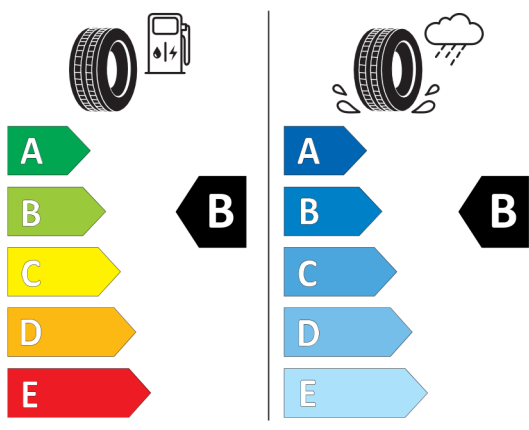

#### Wyposażenie opcjonalne (cena brutto z VAT)

2TF	Automatyczna skrzynia biegów dwusprzęgłowa	PLN	8 000,00
302	System alarmowy	PLN	1 600,00
329	Czarne sportowe pasy na pokrywie silnika	PLN	700,00
359	Pakiet Visibility	PLN	900,00
3AG	Kamera cofania	PLN	1 800,00
420	Przyciemniana szyba tylna i tylne szyby boczne	PLN	1 400,00
6WB	Cyfrowy zestaw wskaźników	PLN	900,00
7ED	Pakiet Comfort Plus	PLN	7 100,00
248	Ogrzewanie kierownicy	PLN	0,00
313	Lusterka zewnętrzne składane elektrycznie	PLN	0,00
322	Dostęp komfortowy	PLN	0,00
431	Lusterko wsteczne przyciemniane automatycznie	PLN	0,00
473	Podłokietnik przedni	PLN	0,00
493	Pakiet dodatkowych schowków	PLN	0,00
494	Ogrzewanie foteli przednich	PLN	0,00
534	Klimatyzacja automatyczna	PLN	0,00
7GH	Nawigacja Connected	PLN	4 000,00
6AM	Real Time Traffic Information	PLN	0,00
6CP	Przygotowanie do Apple CarPlay	PLN	0,00
6UM	System nawigacyjny MINI	PLN	0,00
7KQ	Linia John Cooper Works	PLN	25 200,00
1TX	18" aluminiowe obręcze Course Spoke 2-tone z ogumieniem Runflat	PLN	2 700,00
223	Zawieszenie adaptacyjne (EDC)	PLN	0,00
258	Opony z funkcją jazdy awaryjnej Runflat	PLN	0,00
2XD	Kierownica skórzana Nappa	PLN	0,00
382	Dach oraz lusterka zewnętrzne w kolorze białym	PLN	0,00
3A1	Pakiet aerodynamiczny John Cooper Works	PLN	0,00
3L2	Wykończenie zewnętrzne Piano Black	PLN	0,00
481	Sportowe fotele przednie	PLN	0,00
4AA	Podsufitka w kolorze antracytowym	PLN	0,00
4BD	Listwy ozdobne Piano Black	PLN	0,00
4UR	Oświetlenie ambientowe	PLN	0,00
4VA	Przełącznik trybów jazdy MINI	PLN	0,00
563	Pakiet dodatkowego oświetlenia	PLN	0,00
5DP	Asystent parkowania	PLN	3 600,00
8A1	Polska wersja językowa	PLN	0,00
8AT	Polska instrukcja obsługi	PLN	0,00

# Etykieta energetyczna UE dla opon

595912

PIRELLI

31460

205/40R18 86 W XL

C1

2020/740

<https://eprel.ec.europa.eu/qr/595912>