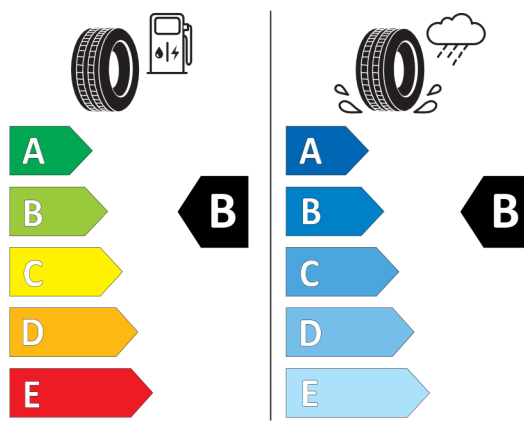

2020/740

<https://eprel.ec.europa.eu/qr/595912>

529941

GOODYEAR

546523

205/40R18 86 W XL

C1