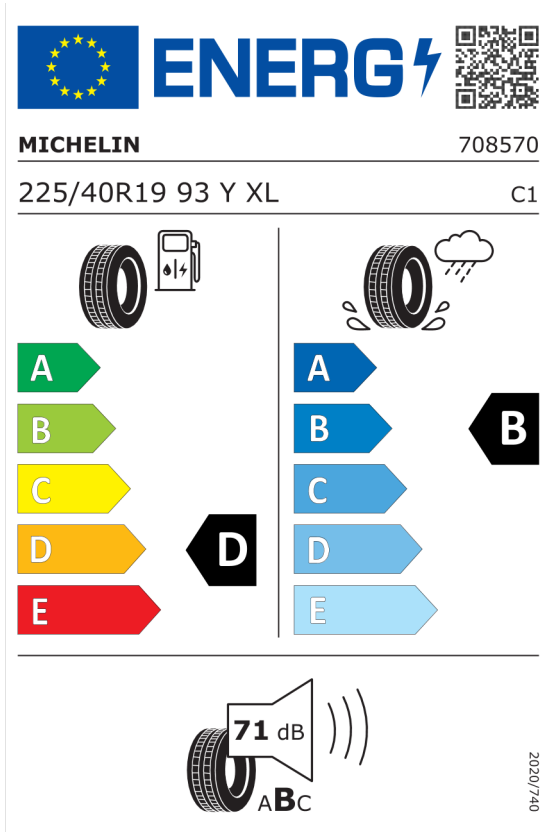

Etykieta energetyczna UE dla opon

Michelin 411749

<https://eprel.ec.europa.eu/qr/411749>