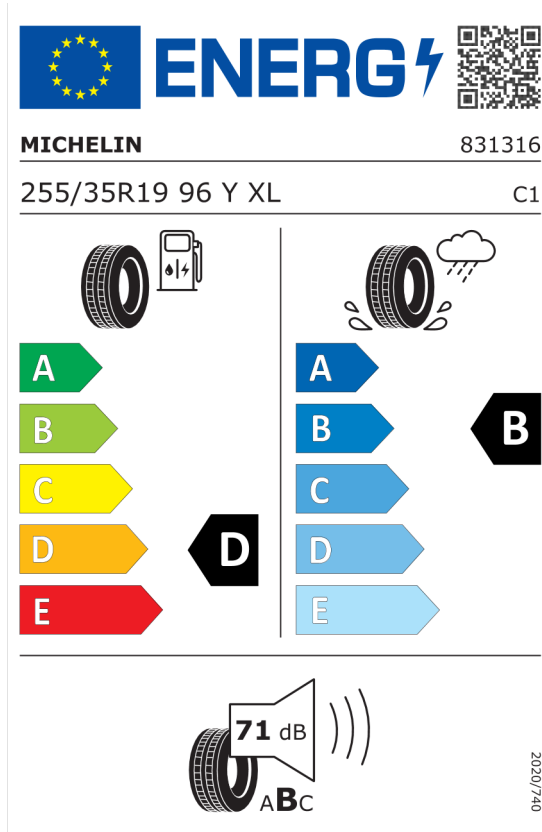

Michelin 412350

<https://eprel.ec.europa.eu/qr/412350>