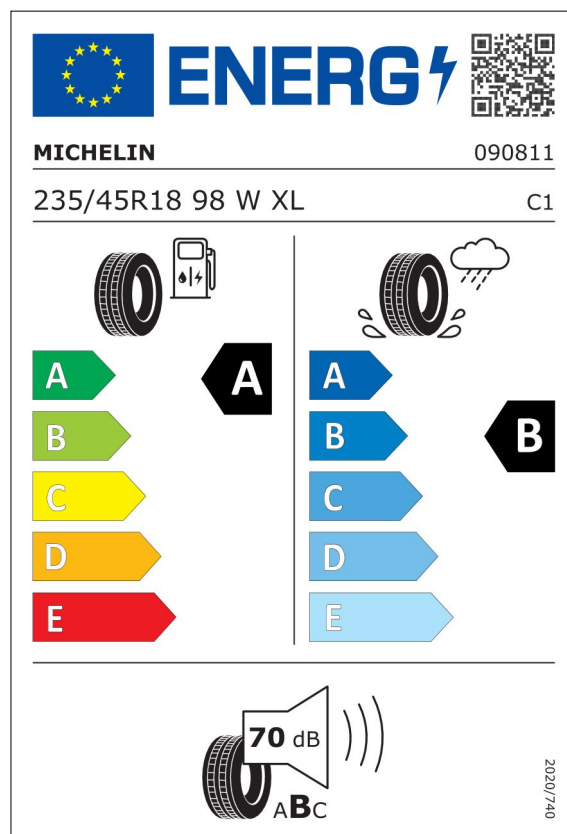

## PODSUMOWANIE KONFIGURACJI TWOJEGO VOLVO V60

4/

5 miejsc  
Cyfrowa instrukcja obsługi  
Podgrzewany emblemat na kracie wlotu powietrza  
7-stopniowa dwusprzęgłowa automatyczna skrzynia biegów

---

**Emisja CO<sub>2</sub>**Emisja CO<sub>2</sub> WLTP 144 g/km

---

**Podsumowanie**

Korzyści wynikające z pakietów	1 150,00 PLN
Cena katalogowa	235 650,00 PLN

---

Prezentacja samochodu w tej konfiguracji

**\*Etykiety energetyczne opon standardowych:**

Etykiety energetyczne opon służą do klasyfikowania efektywności energetycznej opony, przyczepności na mokrej nawierzchni i zakresu hałasu dobiegającego z zewnątrz. Opony dostarczone z samochodem mogą być inne od tych prezentowanych na etykiecie energetycznej.

**Przód i tył**

**Etykiety energetyczne opon zimowych:**

Opony zimowe są zamawiane przez Twojego wybranego dealera. Etykiety energetyczne opon zimowych różnią się w zależności od producenta, rozmiaru opon i typu pojazdu.