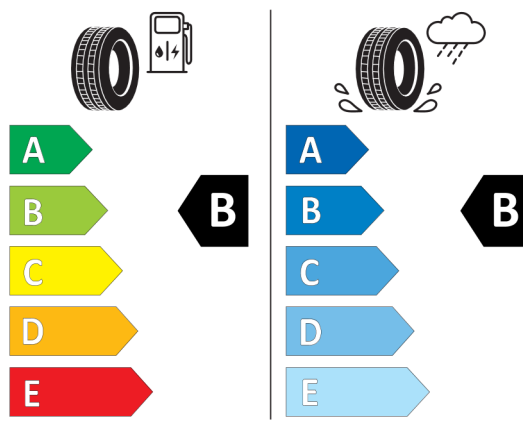

Pirelli 581064

PIRELLI 27513

315/35R21 111 Y XL C1

2020/740

<https://eprel.ec.europa.eu/qr/581064>