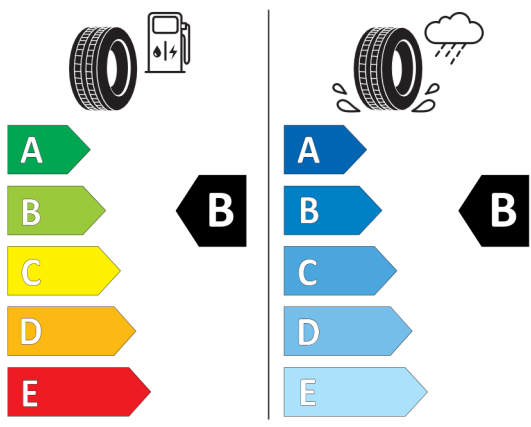

### Pirelli 581097

**PIRELLI** 27514

275/40R21 107 Y XL C1

2020/740

<https://eprel.ec.europa.eu/qr/581097>