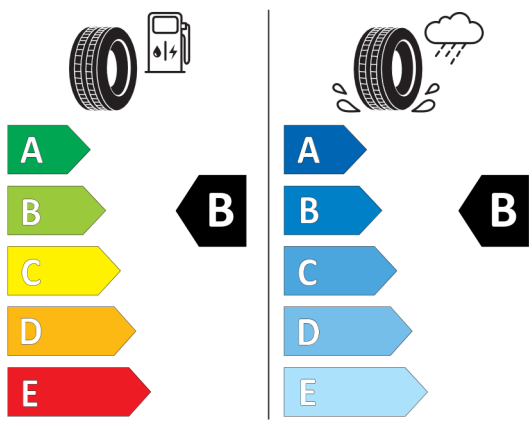

Hankook 466546

Hankook 1023816

315/35R21 111 Y XL C1

2020/740

<https://eprel.ec.europa.eu/qr/466546>