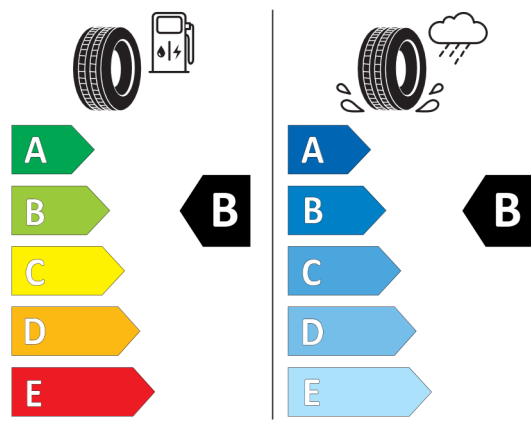

Continental 481298

Continental 0358206

315/35 R 21 111 Y XL C1

2020/740

<https://eprel.ec.europa.eu/qr/481298>