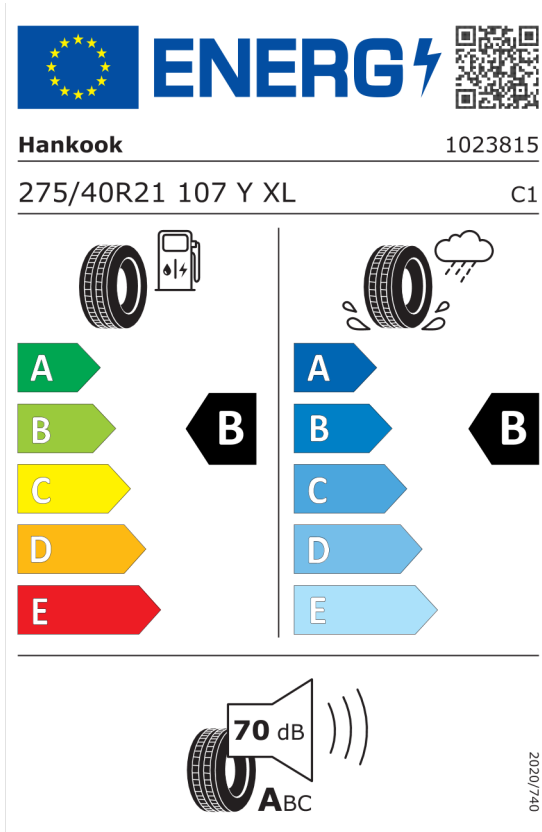

Etykieta energetyczna UE dla opon

Hankook 466540

<https://eprel.ec.europa.eu/qr/466540>