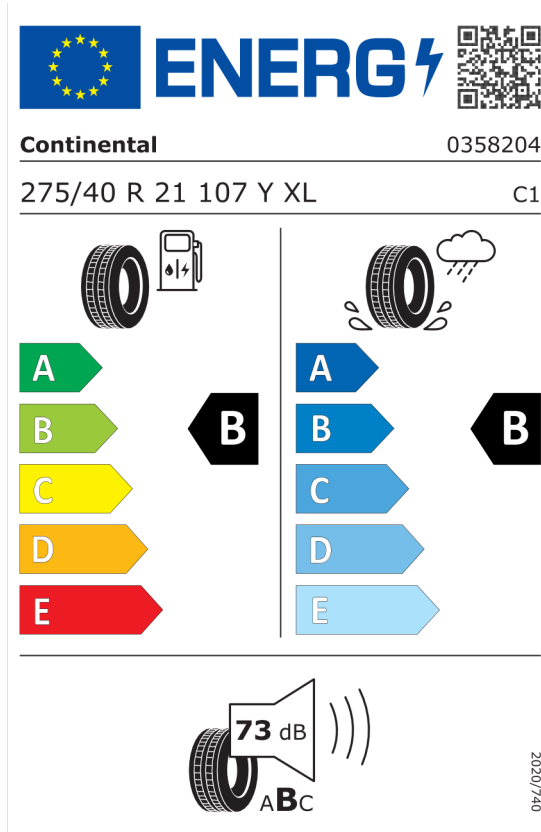

Continental 482772

<https://eprel.ec.europa.eu/qr/482772>