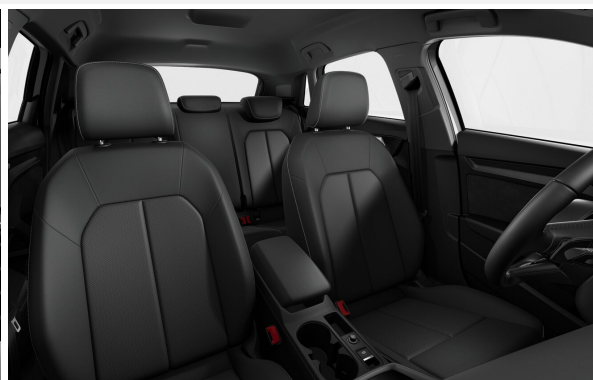

A3 Sportback

30 TFSI S tronic

Cena całkowita: 127 370 PLN

Kod Audi

ALYFED42

www.audi.pl/ALYFED42