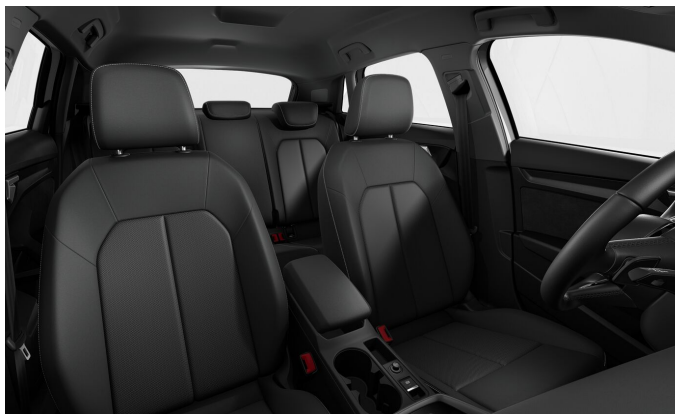

Podsumowanie

A3 Sportback
30 TFSI S tronic

Cena całkowita
127 370 PLN

Parametry techniczne

Pojemność silnika	999 cm³
Prędkość maksymalna	204 km/h
Przyspieszenie 0-100 km/h	10,6 s

Kolor nadwozia

biały Ibis 0 PLN

Kolorystyka wnętrza

Materiał: Tkanina Index
Siedzenia: czarno-srebrne-czarne, Deska rozdzielcza: czarna-czarna, Wykładzina: czarna, Podsufitka: szara Steel

Kod Audi

ALYFED42

www.audi.pl/ALYFED42