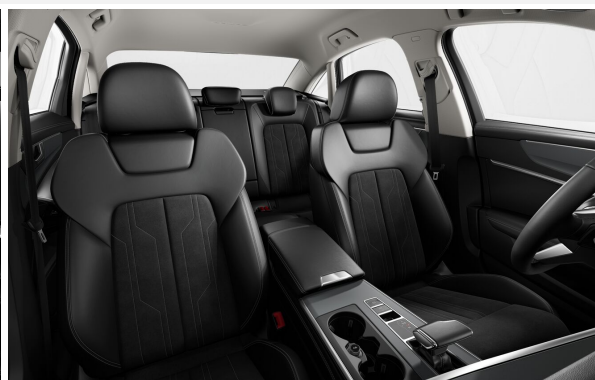

# A6 Limousine

advanced 35 TDI S tronic

Cena całkowita: 257 720 PLN

Kod Audi

**AWBZUEWK**

[www.audi.pl/AWBZUEWK](http://www.audi.pl/AWBZUEWK)