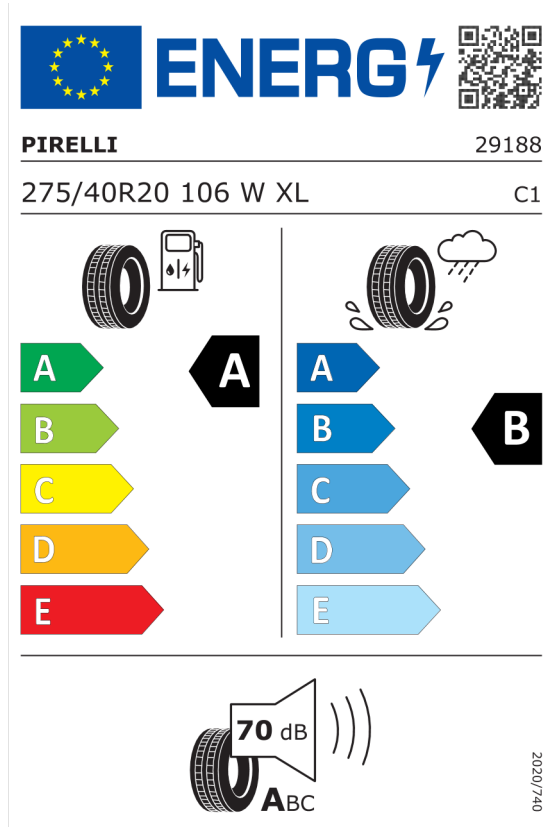

Pirelli 595771

<https://eprel.ec.europa.eu/qr/595771>