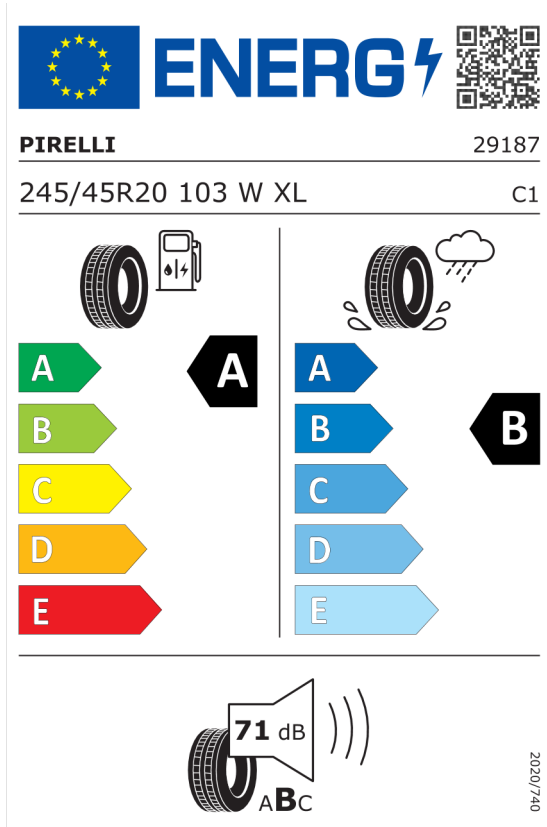

Etykieta energetyczna UE dla opon

Pirelli 595770

<https://eprel.ec.europa.eu/qr/595770>