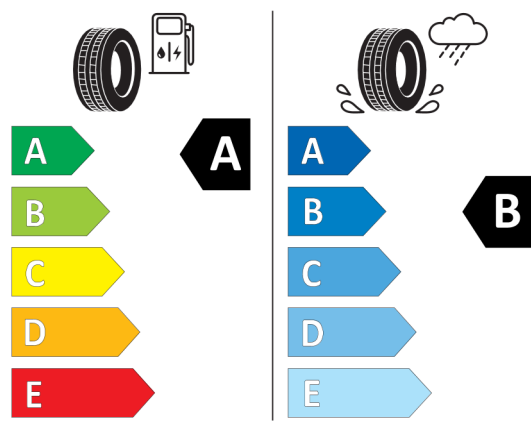

2020/740

<https://eprel.ec.europa.eu/qr/466309>

529942

GOODYEAR 546524

205/45R17 88 W XL C1