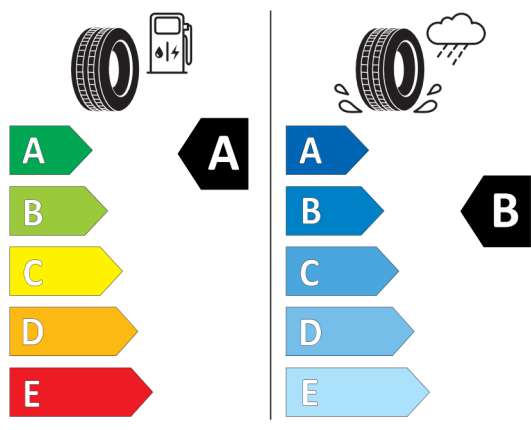

2020/740

<https://eprel.ec.europa.eu/qr/529942>

595910

PIRELLI 31458

205/45R17 88 W XL C1