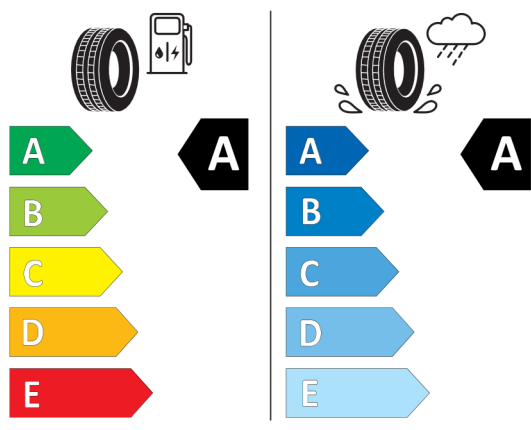

Etykieta energetyczna UE dla opon

466309

Hankook 1022632

205/45R17 88 W XL C1