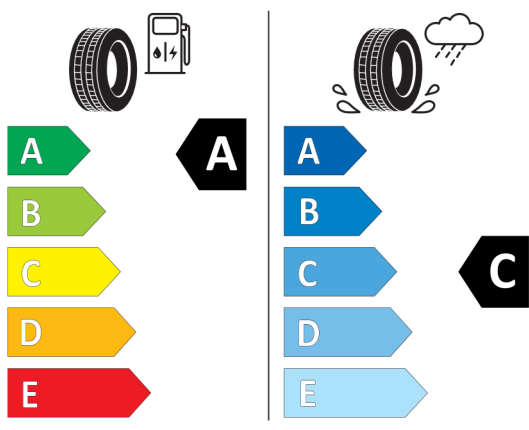

Etykieta energetyczna UE dla opon

596452

PIRELLI 38082

225/40R19 93 Y XL C1