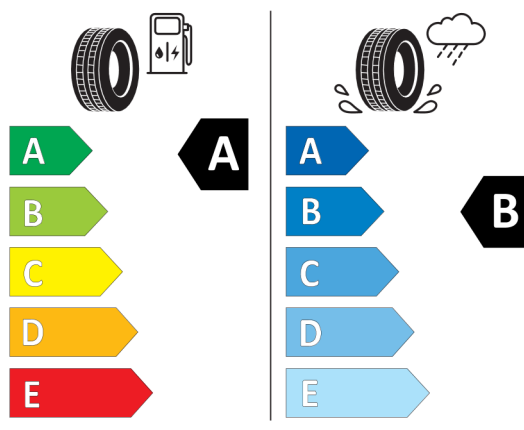

2020/740

<https://eprel.ec.europa.eu/qr/596452>

596451

PIRELLI 38080

255/35R19 96 Y XL C1