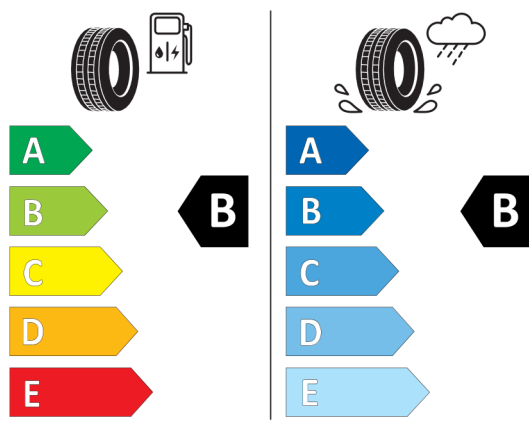

2020/740

<https://eprel.ec.europa.eu/qr/529638>

529635

GOODYEAR 540537

255/35R19 96 Y XL C1