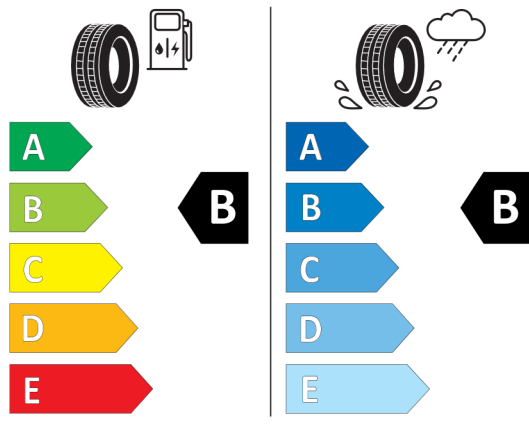

2020/740

<https://eprel.ec.europa.eu/qr/595517>

382651

BRIDGESTONE

9830

255/35 R19 96 Y XL

C1