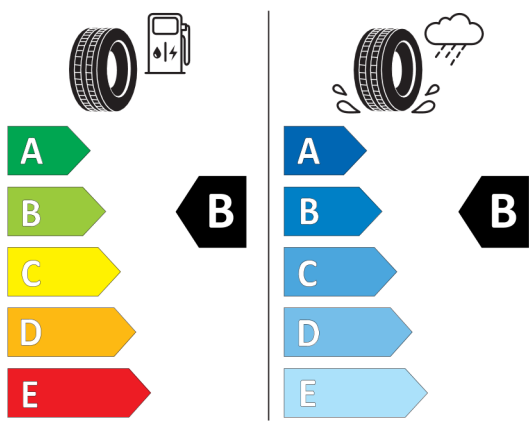

Etykieta energetyczna UE dla opon

595518

PIRELLI 27509

225/40R19 93 Y XL C1