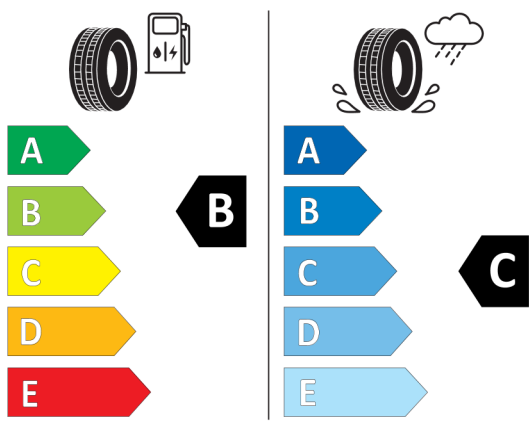

225/40 R19 93 Y XL C1

2020/740

<https://eprel.ec.europa.eu/qr/381411>

529638

GOODYEAR 540555

225/40R19 93 Y XL C1

2020/740

<https://eprel.ec.europa.eu/qr/529638>