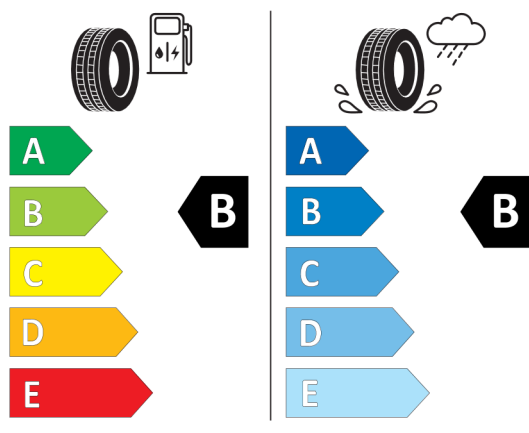

2020/740

<https://eprel.ec.europa.eu/qr/595518>

381411

BRIDGESTONE 9828

225/40 R19 93 Y XL C1