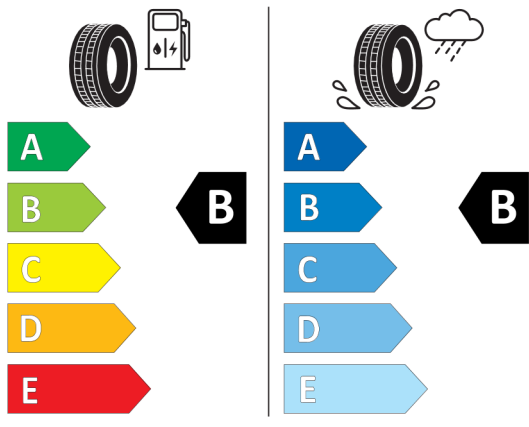

595517

PIRELLI

27508

255/35R19 96 Y XL

C1