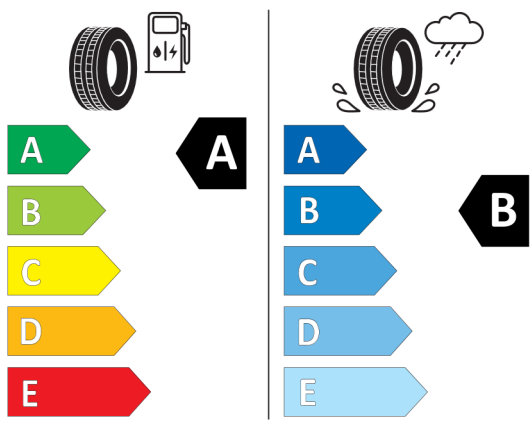

Michelin

MICHELIN

458552

245/40R20 99 Y XL

C1

2020/740

<https://eprel.ec.europa.eu/qr/991721>