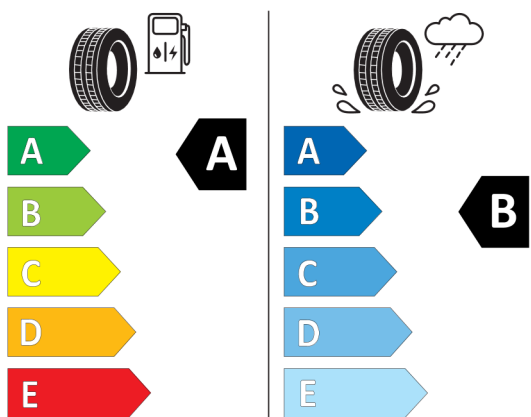

Etykieta energetyczna UE dla opon

Pirelli

PIRELLI

39397

245/40R20 99 Y XL

C1