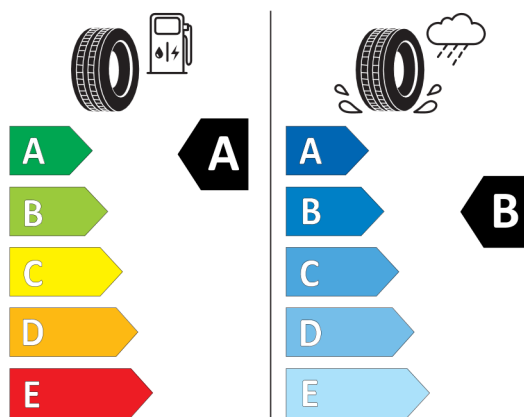

2020/740

<https://eprel.ec.europa.eu/qr/596813>

Continental

Continental

0311789

245/40 R 20 99 Y XL

C1