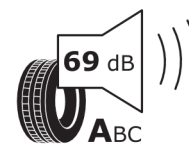

Etykieta energetyczna UE dla opon

466309

Hankook 1022632

205/45R17 88 W XL C1

2020/740

<https://eprel.ec.europa.eu/qr/466309>

595910

PIRELLI 31458

205/45R17 88 W XL C1

2020/740

<https://eprel.ec.europa.eu/qr/595910>

529942

GOODYEAR 546524

205/45R17 88 W XL C1

2020/740

<https://eprel.ec.europa.eu/qr/529942>