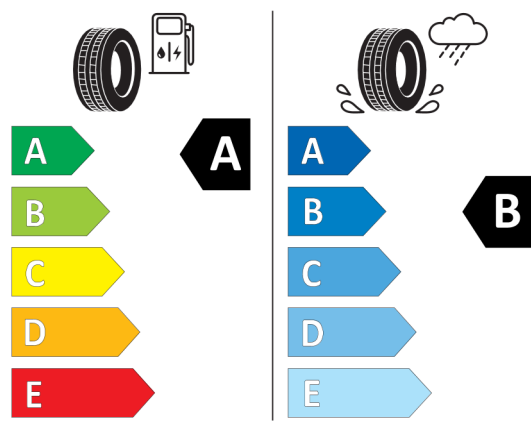

2020/740

<https://eprel.ec.europa.eu/qr/466309>

595910

PIRELLI 31458

205/45R17 88 W XL C1