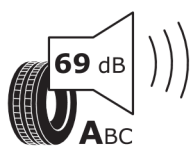

51DH MINI Hatch 3dr Cooper S (cena brutto z VAT) PLN 110 400,00

Dane techniczne

Rodzaj paliwa	benzyna	Moc nominalna	178 hp (131 kW)
Pojemność skokowa	1.998 cm ³	Prędkość maksymalna	235 km/h
Przyspieszenie	6,6 s	Liczba miejsc	4
Emisja CO ₂	134 g/km	Cykl mieszany	5,9 l/100 km
Zbiornik paliwa	44 l		

205/45R17 88 W XL C1

2020/740

<https://eprel.ec.europa.eu/qr/595910>

529942

GOODYEAR 546524

205/45R17 88 W XL C1

2020/740

<https://eprel.ec.europa.eu/qr/529942>