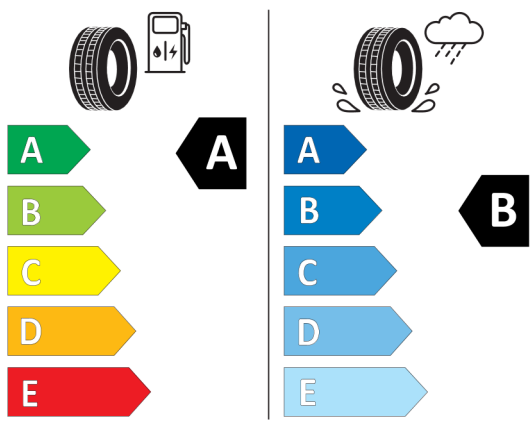

Continental 483114

Continental 0358519

245/50 R 19 105 W XL C1

2020/740

<https://eprel.ec.europa.eu/qr/483114>