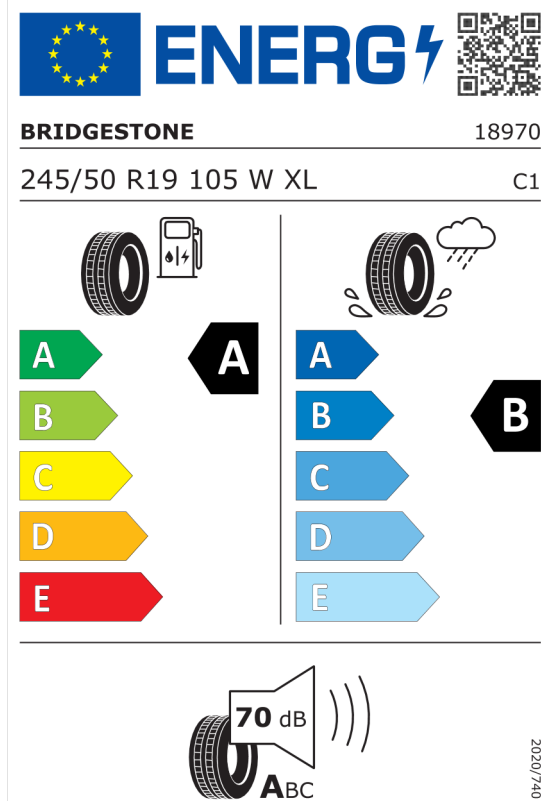

Lakier i tapicerka (cena brutto z VAT)

475	Czarny szafir	PLN	4 600,00
KHSW	Sensatec Black perforowany skórzana ekologiczna	PLN	0,00

Wyposażenie standardowe (cena brutto z VAT)

1AG	Zwiększony bak paliwa
1CE	Mild Hybrid - permanentny system Start/Stop
2PA	Śruby zabezpieczające
2VB	System monitorowania ciśnienia opon
2VC	Zestaw naprawczy do opon
302	System alarmowy
413	Siatka oddzielająca bagażnik
423	Dywaniki welurowe
428	Trójkąt ostrzegawczy / apteczka / gaśnica
430	Pakiet dodatkowych funkcji lusterek
431	Lusterko wsteczne przyciemniane automatycznie
481	Sportowe fotele przednie

Total cena brutto z VAT	PLN	291 700,00
--------------------------------	------------	-------------------

Etykieta energetyczna UE dla opon

Pirelli 596053

<https://eprel.ec.europa.eu/qr/596053>

Bridgestone 382610