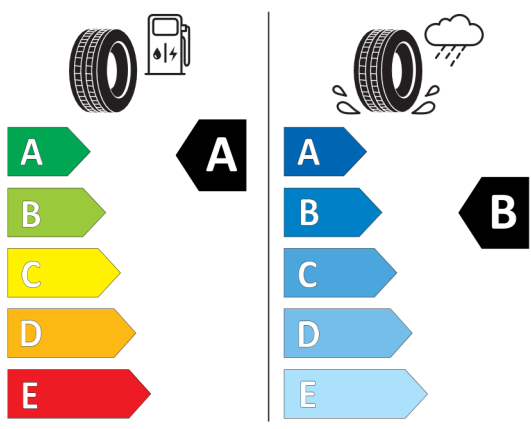

Michelin 410016

MICHELIN 356061

245/50R19 105 W XL C1

2020/740

<https://eprel.ec.europa.eu/qr/410016>