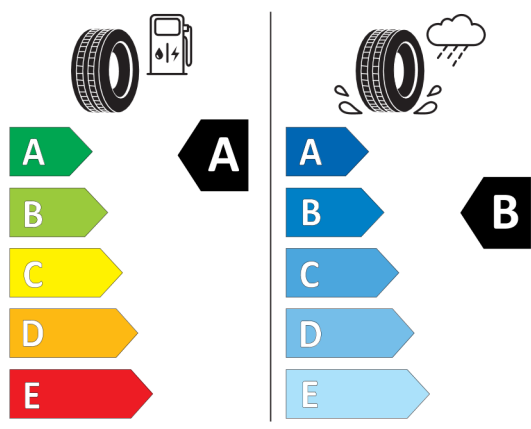

245/45R18 100 Y XL C1

2020/740

<https://eprel.ec.europa.eu/qr/596241>

Bridgestone

BRIDGESTONE 9911

245/45 R18 100 Y XL C1

2020/740

<https://eprel.ec.europa.eu/qr/382544>