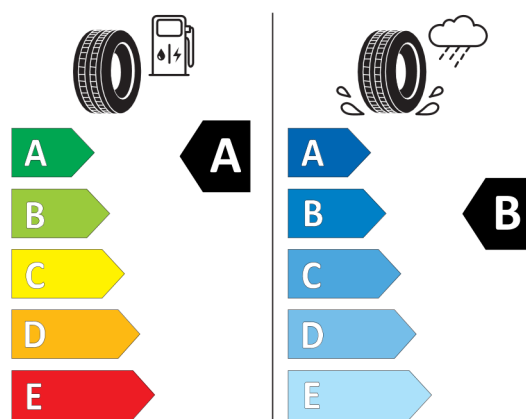

Pirelli

PIRELLI 36203

245/45R18 100 Y XL C1

2020/740

<https://eprel.ec.europa.eu/qr/596241>