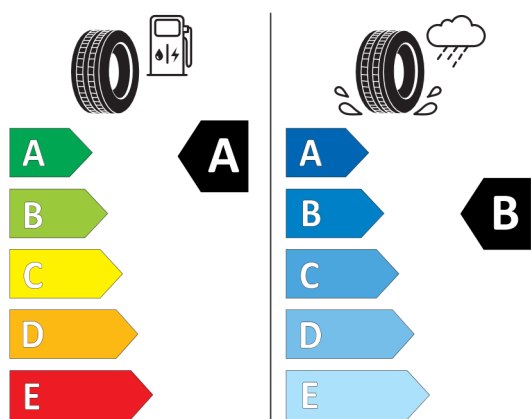

Etykieta energetyczna UE dla opon

Continental

Continental 0358488

245/45 R 18 100 Y XL C1

2020/740

<https://eprel.ec.europa.eu/qr/482889>