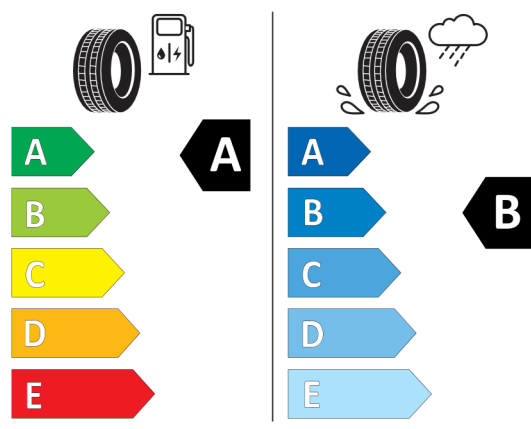

Goodyear

GOODYEAR 547965

245/45R18 100 Y XL C1

2020/740

<https://eprel.ec.europa.eu/qr/530042>