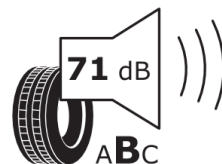

A2955

205/60R16 92 H

C1

2020/740

NEXENTIRE

14495

215/45R17 91 W XL

C1