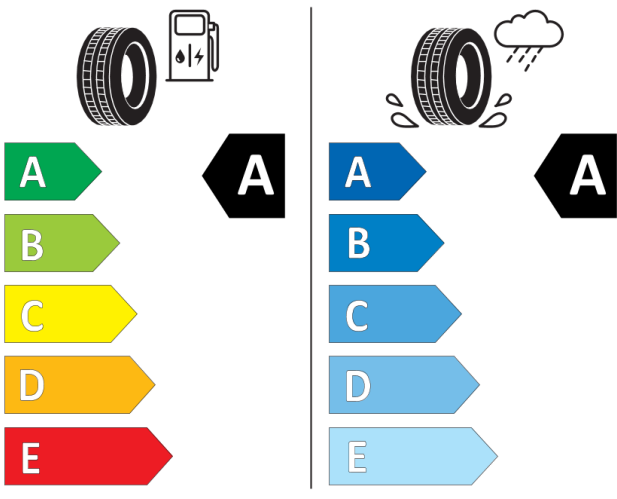

BRIDGESTONE

13945

185/65 R15 88 H

C1

2020/740