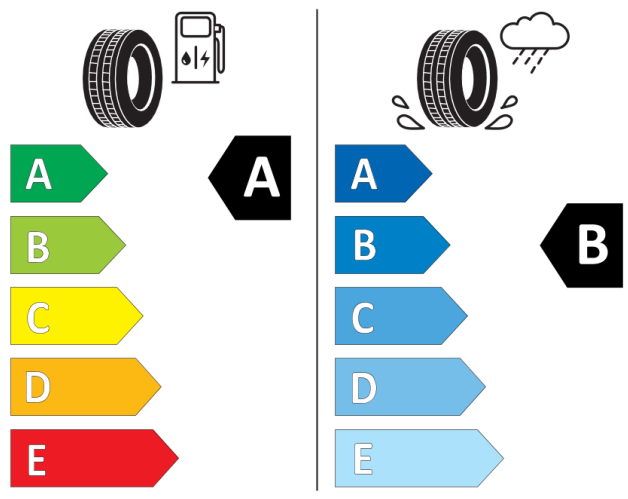

GOODYEAR

546612

205/55R17 91 V

C1