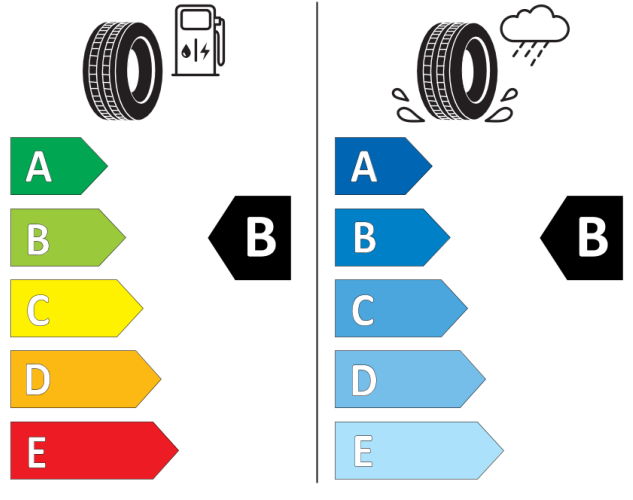

C1

2020/740

PIRELLI

28563

205/55R17 91 V

C1

2020/740

Giti Tire