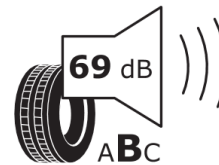

Giti Tire

A2813

185/70R14 88 H

C1

2020/740