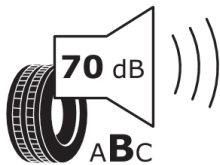

GOODYEAR

574604

185/65R15 88 H

C1