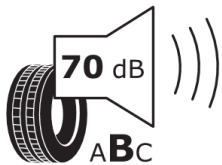

Continental 0311061

185/65 R 15 88 H C1

2020/740