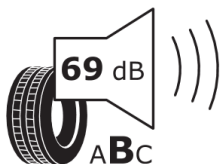

Etykiety opon

Ze względu na specyfikę procesu produkcji samochodów zawsze wyświetlamy kilka etykiet opon, które potencjalnie mogą być zastosowane w samochodzie.

KUMHO ES31

2259623

185/65R15 88 H

C1

2020/740