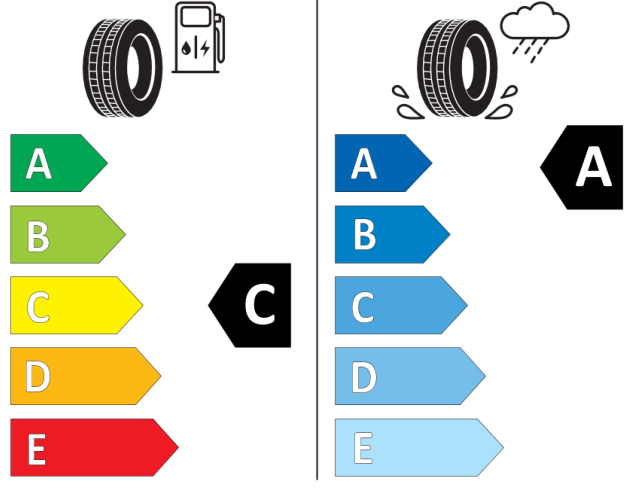

351315

185/70R14 88 H

C1

2020/740

BRIDGESTONE

13950

205/60 R16 92 V

C1