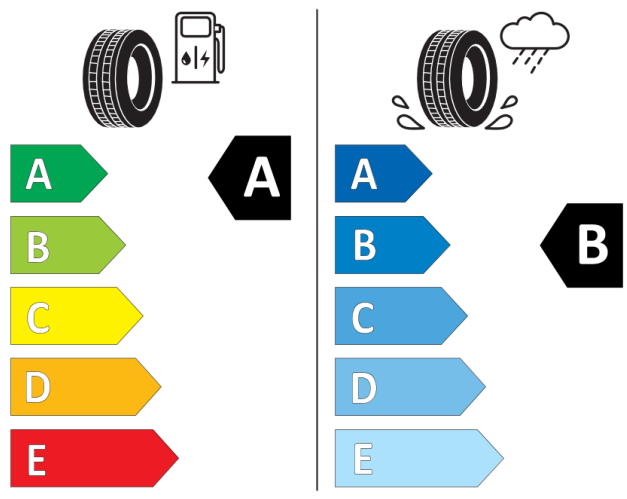

0357339

185/70 R 14 88 H

C1

2020/740

GOODYEAR

546607

185/65R15 88 H

C1