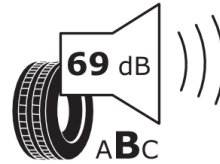

FALKEN SN832A EC

351315

185/70R14 88 H

C1