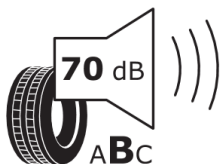

Hankook

1024353

185/65R15 88 H

C1

2020/740