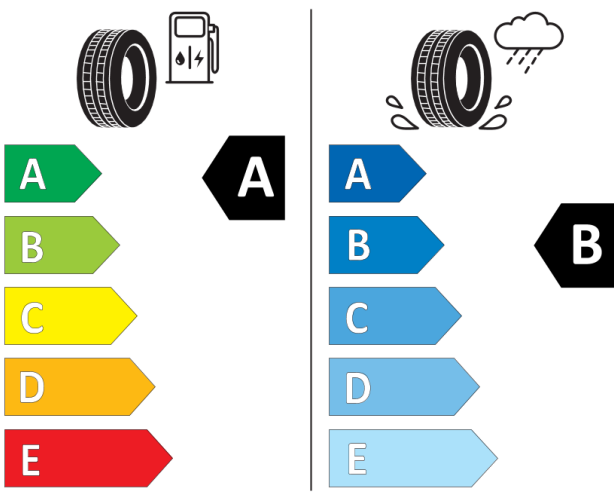

215/45 R 17 91 W XL

C1

2020/740

Hankook

1024353

185/65R15 88 H

C1

2020/740