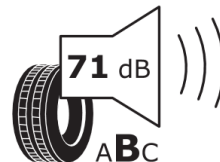

351315

185/70R14 88 H

C1

2020/740

BRIDGESTONE

13950

205/60 R16 92 V

C1