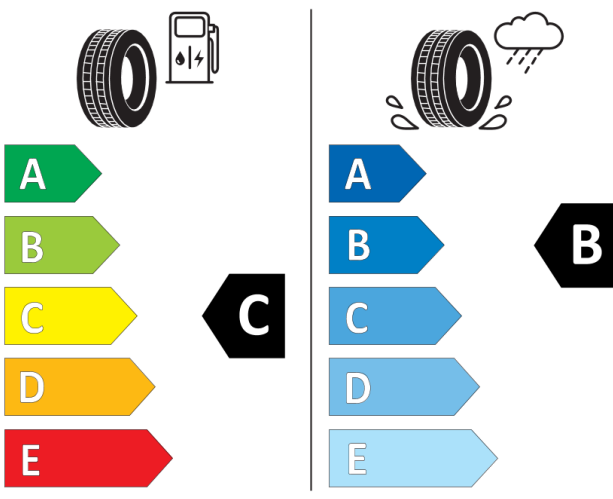

GOODYEAR

535747

185/65R15 88 V

C1

2020/740