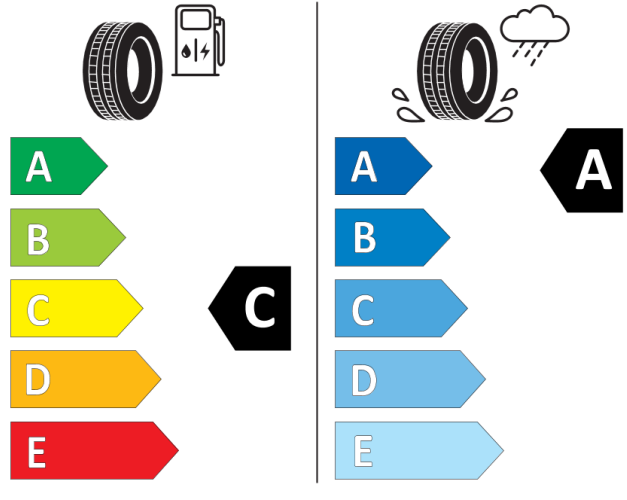

0357339

185/70 R 14 88 H

C1

2020/740

GOODYEAR

546607

185/65R15 88 H

C1