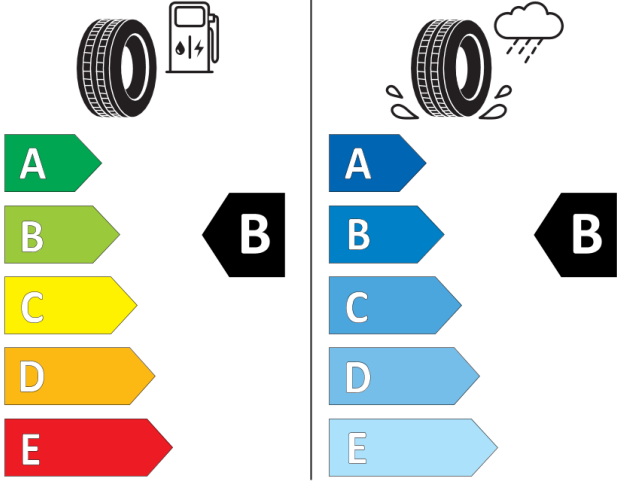

PIRELLI

28564

215/45R18 89 V

C1