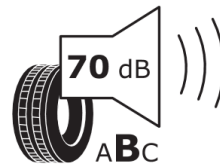

Continental

0357339

185/70 R 14 88 H

C1