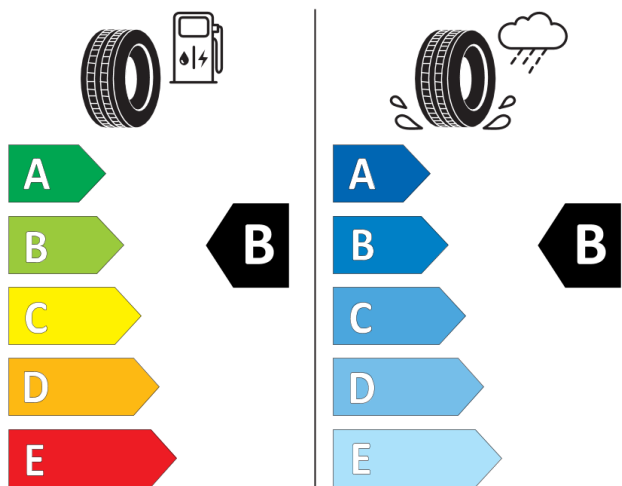

Hankook

1021897

215/45R18 89 V

C1