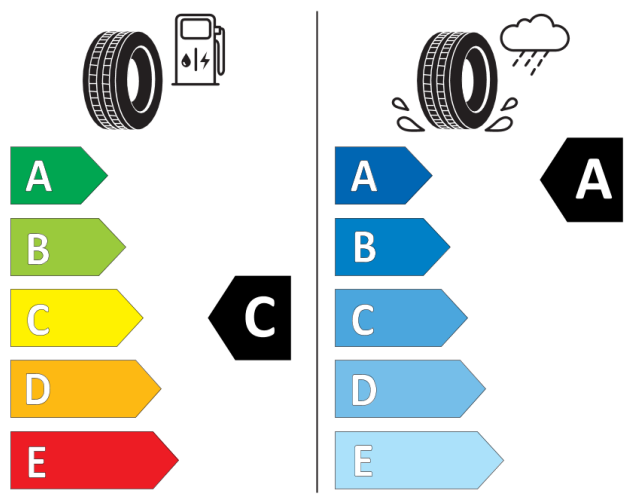

Continental

0357365

215/45 R 17 91 W XL

C1