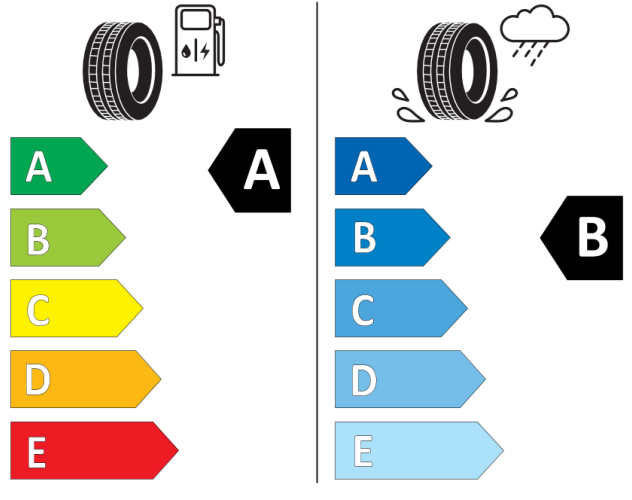

215/45R17 91 W XL

C1

2020/740

GOODYEAR

546793

205/60R16 92 V

C1

2020/740