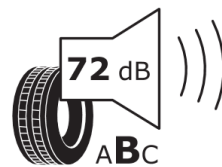

205/55R17 91 V

C1

2020/740

Continental

0357345

215/40 R 18 89 W XL

C1

2020/740