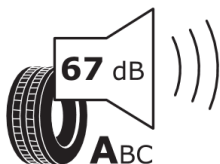

FALKEN FK453

351302

215/45R17 91 W XL

C1

2020/740