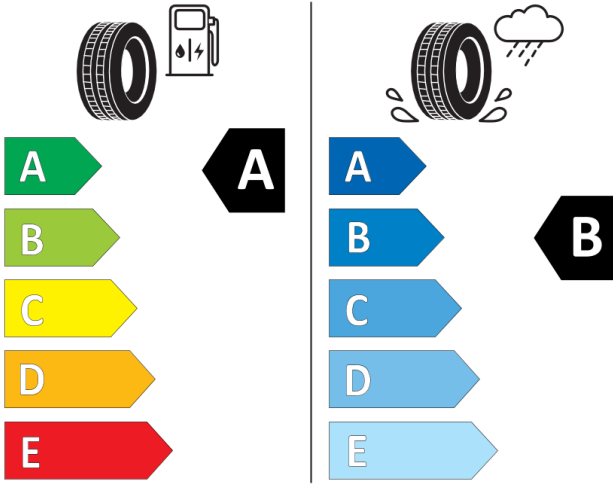

GOODYEAR

574604

185/65R15 88 H

C1