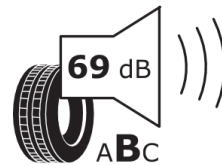

Vredestein

8714692337673

185/65 R 15 88 V

C1