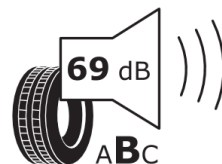

FALKEN SN832A EC

351315

185/70R14 88 H

C1