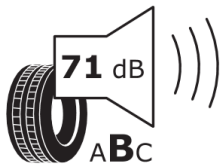

Continental

0358154

205/60 R 16 92 V

C1

2020/740