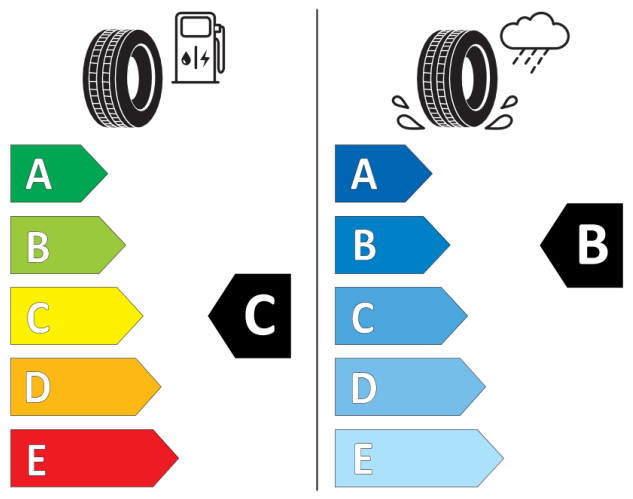

A2955

205/60R16 92 H

C1

2020/740

NEXENTIRE

14495

215/45R17 91 W XL

C1