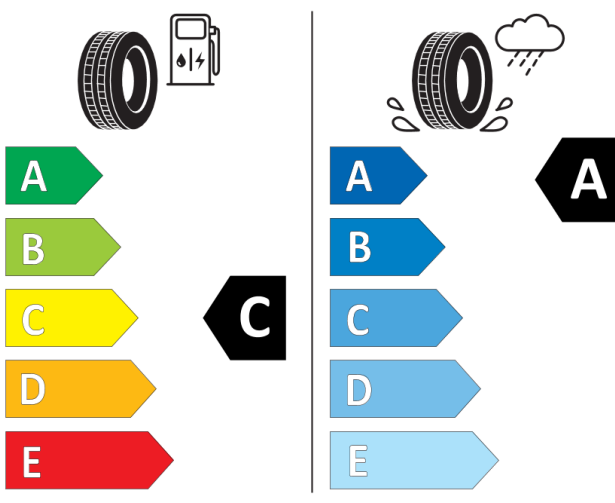

Continental

0357519

185/70 R 14 88 H

C1

2020/740