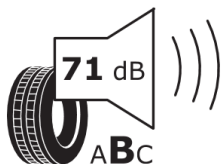

GOODYEAR

535747

185/65R15 88 V

C1

2020/740