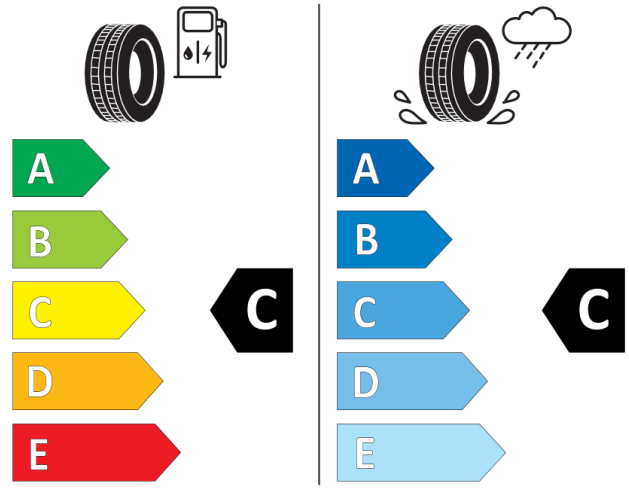

Vredestein

8714692337673

185/65 R 15 88 V

C1