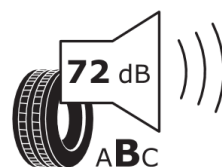

Continental

0357365

215/45 R 17 91 W XL

C1