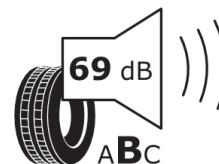

GOODYEAR

546612

205/55R17 91 V

C1