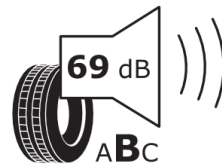

215/45R17 91 W XL

C1

2020/740

GOODYEAR

546793

205/60R16 92 V

C1

2020/740