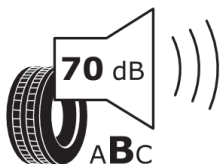

Giti Tire

A2955

205/60R16 92 H

C1

2020/740