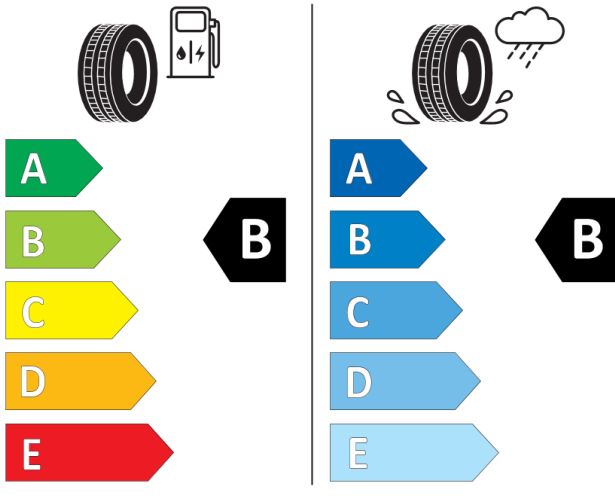

Continental

0357981

205/55 R 17 91 V

C1