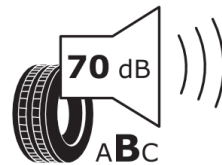

Continental 0358474

185/65 R 15 88 H C1

2020/740