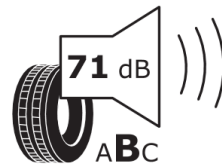

C1

2020/740

PIRELLI

28563

205/55R17 91 V

C1

2020/740

Giti Tire