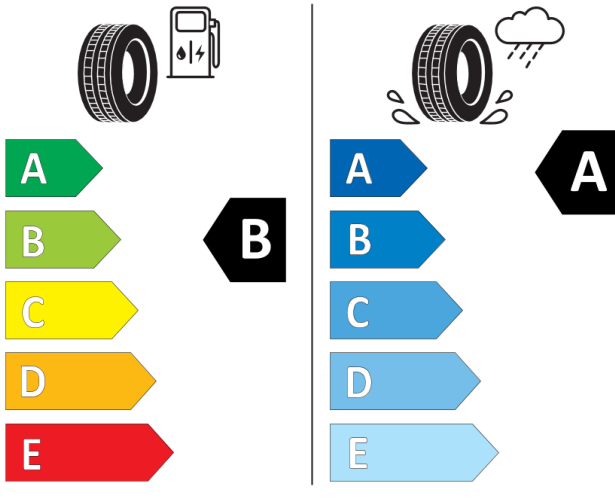

Hankook

1021896

205/55R17 91 V

C1