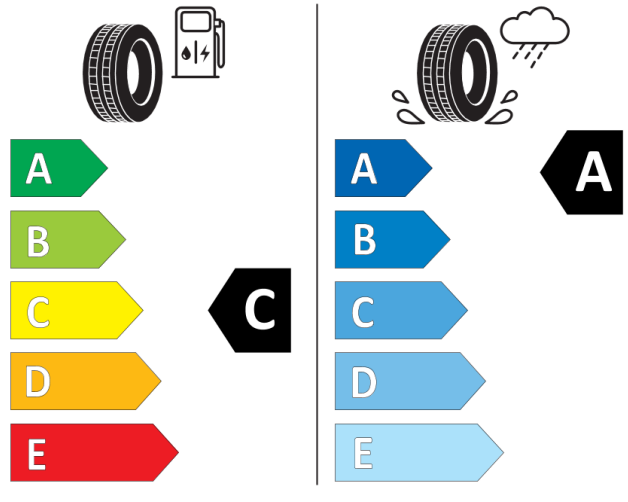

205/55R17 91 V

C1

2020/740

Continental

0357345

215/40 R 18 89 W XL

C1

2020/740