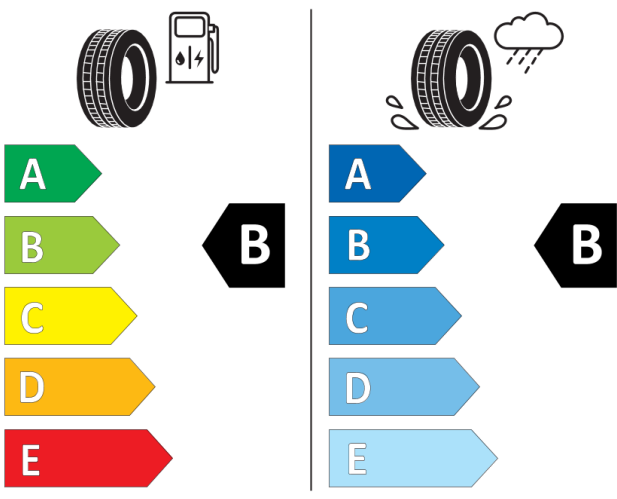

Giti Tire

A2955

205/60R16 92 H

C1

2020/740