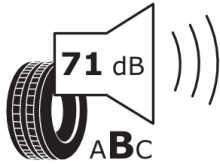

PIRELLI

28564

215/45R18 89 V

C1