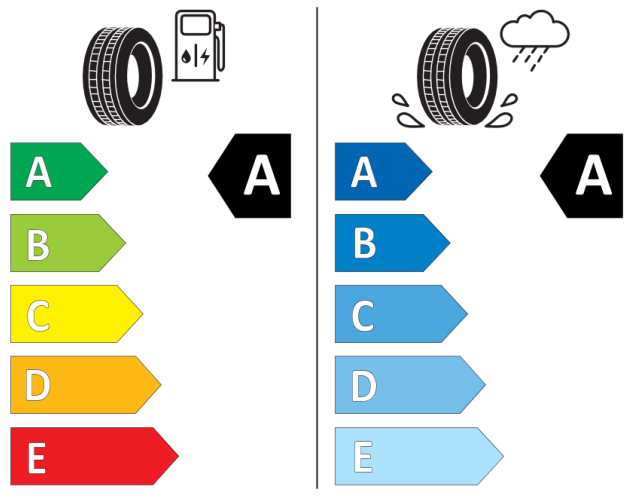

351315

185/70R14 88 H

C1

2020/740

BRIDGESTONE

13950

205/60 R16 92 V

C1