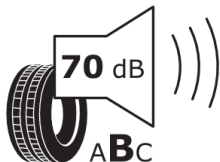

BRIDGESTONE

13945

185/65 R15 88 H

C1

2020/740