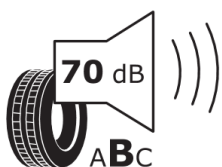

Giti Tire

A4990

205/55R17 91 V

C1

2020/740