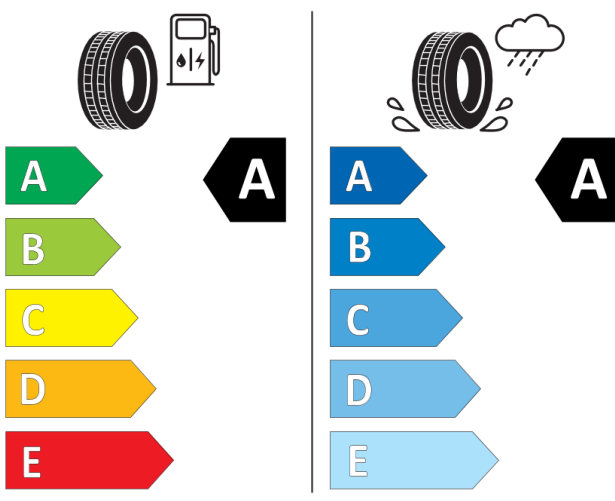

Giti Tire

A4990

205/55R17 91 V

C1

2020/740