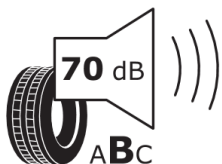

Continental

0357519

185/70 R 14 88 H

C1

2020/740