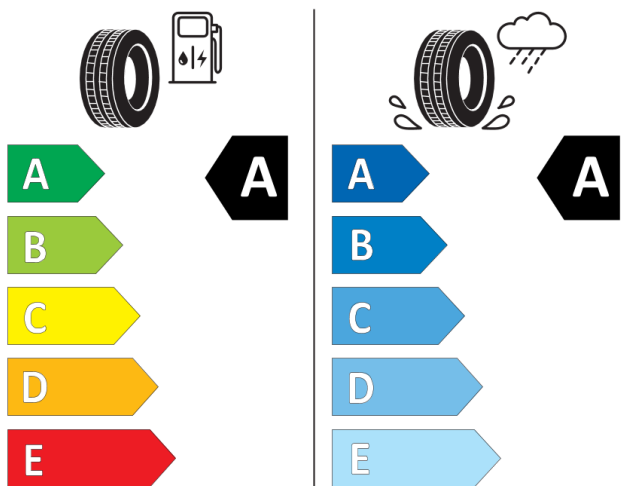

Etykiety opon

Ze względu na specyfikę procesu produkcji samochodów zawsze wyświetlamy kilka etykiet opon, które potencjalnie mogą być zastosowane w samochodzie.

KUMHO ES31

2259623

185/65R15 88 H

C1

2020/740