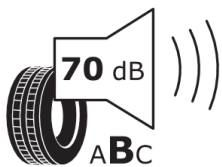

Hankook

1021896

205/55R17 91 V

C1