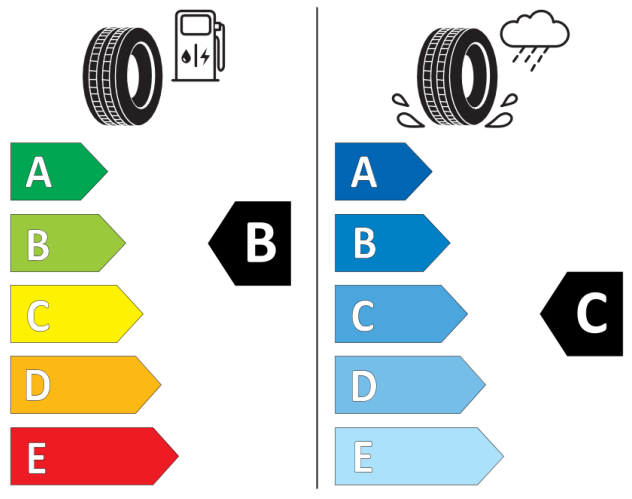

Hankook

1023262

205/55R17 91 V

C1