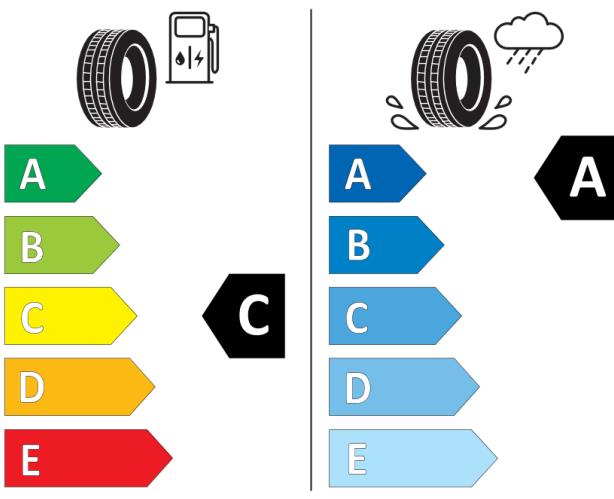

FALKEN FK453

351302

215/45R17 91 W XL

C1

2020/740