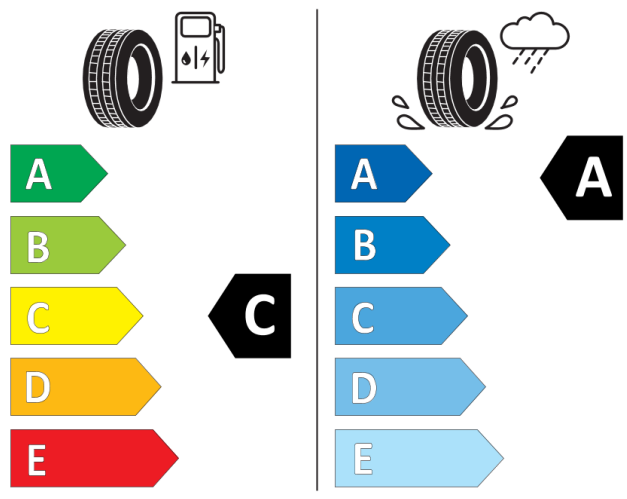

FALKEN SN832A EC

351315

185/70R14 88 H

C1