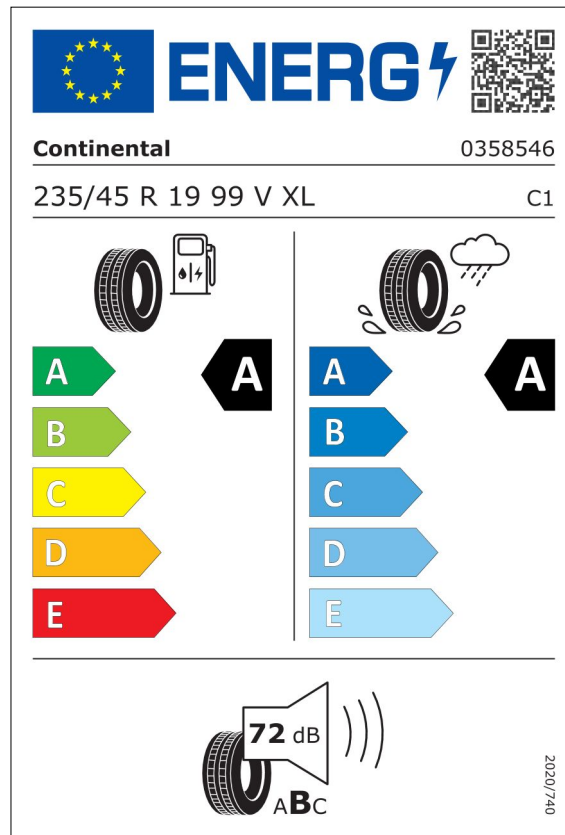

6/7

Prezentacja samochodu w tej konfiguracji

PODSUMOWANIE KONFIGURACJI TWOJEGO VOLVO V60 CROSS COUNTRY

7/7

*Etykiety energetyczne opon standardowych:

Etykiety energetyczne opon służą do klasyfikowania efektywności energetycznej opony, przyczepności na mokrej nawierzchni i zakresu hałasu dobiegającego z zewnątrz. Opony dostarczone z samochodem mogą być inne od tych prezentowanych na etykiecie energetycznej.

Przód i tył

Etykiety energetyczne opon zimowych:

Opony zimowe są zamawiane przez Twojego wybranego dealera. Etykiety energetyczne opon zimowych różnią się w zależności od producenta, rozmiaru opon i typu pojazdu.