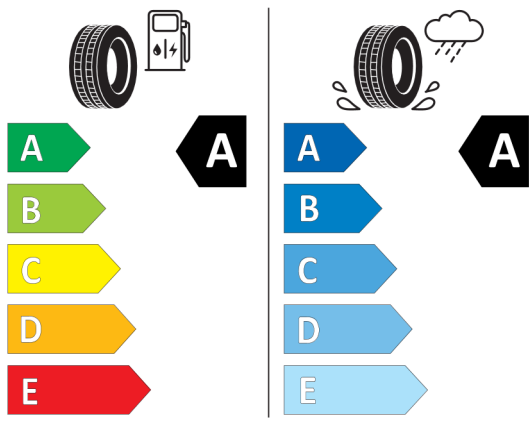

Etykieta energetyczna UE dla opon

519721

YOKOHAMA R3608

225/60R18 104 W XL C1