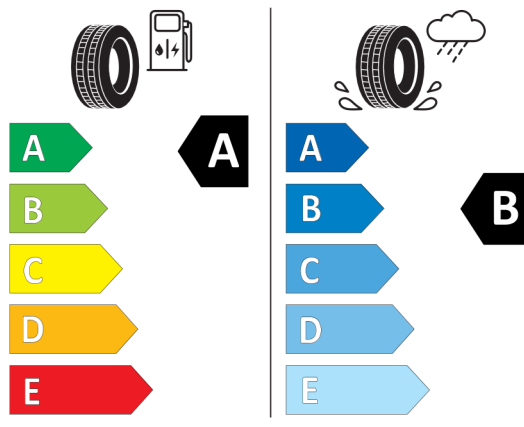

2020/740

<https://eprel.ec.europa.eu/qr/519721>

596076

PIRELLI 34957

225/60R18 104 W XL C1