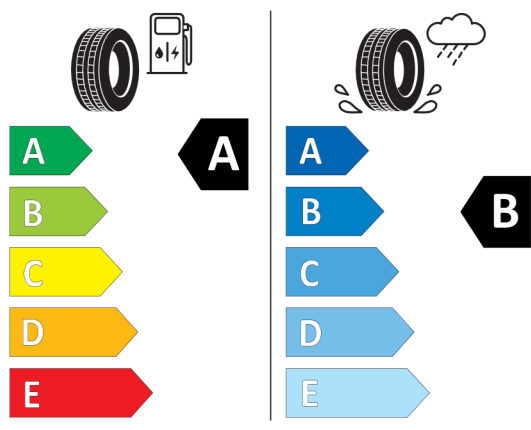

Lakier i tapicerka (cena brutto z VAT)

B47	Rooftop Grey	PLN	0,00
KDE1	Black Pearl Carbon Black materiałowo-skórzana ekologiczna	PLN	0,00

Wyposażenie standardowe (cena brutto z VAT)

249	Kierownica wielofunkcyjna
255	Kierownica sportowa, skórzana
2PA	Śruby zabezpieczające
2VB	System monitorowania ciśnienia opon
2VC	Zestaw naprawczy do opon
423	Dywaniki welurowe
428	Trójkąt ostrzegawczy / apteczka / gaśnica
450	Manualna regulacja wysokości fotela pasażera z przodu
544	Regulator prędkości z funkcją hamowania
5A1	Diodowe reflektory przeciwmgielne

Wyposażenie opcjonalne (cena brutto z VAT)

2TF	Automatyczna skrzynia biegów dwusprzęgłowa	PLN	8 900,00
322	Dostęp komfortowy	PLN	1 800,00
494	Ogrzewanie foteli przednich	PLN	1 600,00
5DP	Asystent parkowania	PLN	3 600,00
6WB	Cyfrowy zestaw wskaźników	PLN	900,00
7GH	Nawigacja Connected	PLN	1 800,00
6AM	Real Time Traffic Information	PLN	0,00
6CP	Przygotowanie do Apple CarPlay	PLN	0,00
8A1	Polska wersja językowa	PLN	0,00
8AT	Polska instrukcja obsługi	PLN	0,00
ZPE	Pakiet Essential	PLN	15 900,00
2HR	17" aluminiowe obręcze Net spoke Black	PLN	0,00
313	Lusterka zewnętrzne składane elektrycznie	PLN	0,00
383	Dach oraz lusterka zewnętrzne w kolorze czarnym	PLN	0,00
431	Lusterko wsteczne przyciemniane automatycznie	PLN	0,00
473	Podłokietnik przedni	PLN	0,00
481	Sportowe fotele przednie	PLN	0,00
493	Pakiet dodatkowych schowków	PLN	0,00
4BD	Listwy ozdobne Piano Black	PLN	0,00
4V9	Pakiet MINI Excitement	PLN	0,00
4VA	Przełącznik trybów jazdy MINI	PLN	0,00
534	Klimatyzacja automatyczna	PLN	0,00
563	Pakiet dodatkowego oświetlenia	PLN	0,00
6UM	System nawigacyjny MINI	PLN	0,00
7EA	Linia Classic	PLN	0,00
7RS	Pakiet Comfort	PLN	0,00

Nota prawna

Etykieta energetyczna UE dla opon

529952

GOODYEAR 546605

225/45R17 94 Y XL C1

2020/740

<https://eprel.ec.europa.eu/qr/529952>

595907