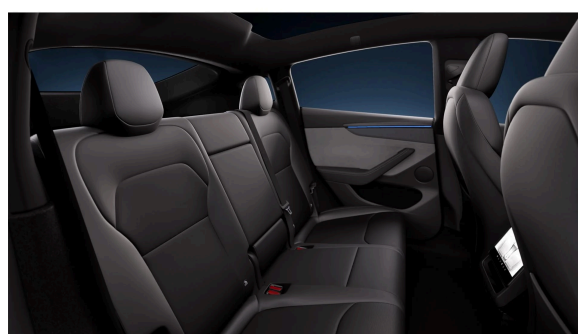

Tesla Model Y Long Range AWD

Dane Techniczne

Marka auta	Tesla
Model	Model Y
Wersja	Long Range AWD
Rodzaj paliwa	Elektryczny
Zasięg kilometrów	600 km
Pojemność silnika	-
Moc	514 KM
Skrzynia biegów	Automatyczna
Rodzaj napędu	4x4
Rodzaj nadwozia	SUV
Cena katalogowa brutto	229 990,00 zł
Stan auta	Nowy
Przebieg	-
Dostępność	Zamówienie
Ilość miejsc	5
Kolor zewnętrzny	Pearl White Multi-Coat
Data 1-wszej rejestracji	-
Liczba drzwi	5
Rok produkcji	-

Wyposażenie

-  Wnętrze All Black Premium
-  Autopilot
-  Pearl White Multi-Coat
-  Wnętrze pięciomiejscowe
-  Koła Crossflow 19"