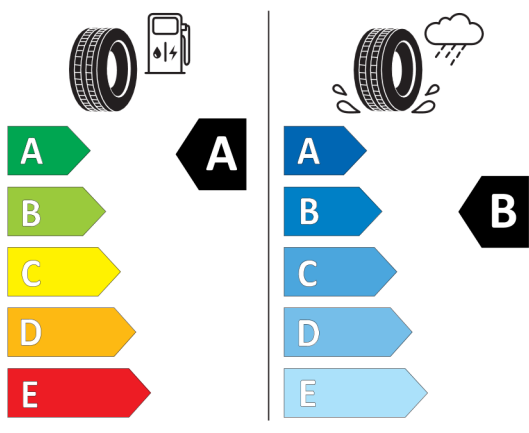

Lakier i tapicerka (cena brutto z VAT)

C3B	British Racing Green IV	PLN	0,00
KDE1	Black Pearl Carbon Black materiałowo-skórzana ekologiczna	PLN	0,00

Wyposażenie standardowe (cena brutto z VAT)

249	Kierownica wielofunkcyjna
255	Kierownica sportowa, skórzana
2PA	Śruby zabezpieczające
2VB	System monitorowania ciśnienia opon
2VC	Zestaw naprawczy do opon
423	Dywaniki welurowe
428	Trójkąt ostrzegawczy / apteczka / gaśnica
450	Manualna regulacja wysokości fotela pasażera z przodu
544	Regulator prędkości z funkcją hamowania
5A1	Diodowe reflektory przeciwmgielne

Wyposażenie opcjonalne (cena brutto z VAT)

2TF	Automatyczna skrzynia biegów dwusprzęgłowa	PLN	8 900,00
322	Dostęp komfortowy	PLN	1 800,00
494	Ogrzewanie foteli przednich	PLN	1 600,00
507	Czujniki parkowania z tyłu	PLN	1 800,00
8A1	Polska wersja językowa	PLN	0,00
8AT	Polska instrukcja obsługi	PLN	0,00
ZPE	Pakiet Essential	PLN	15 500,00
2HR	17" aluminiowe obręcze Net spoke Black	PLN	0,00
313	Lusterka zewnętrzne składane elektrycznie	PLN	0,00
383	Dach oraz lusterka zewnętrzne w kolorze czarnym	PLN	0,00
431	Lusterko wsteczne przyciemniane automatycznie	PLN	0,00
473	Podłokietnik przedni	PLN	0,00
481	Sportowe fotele przednie	PLN	0,00
493	Pakiet dodatkowych schowków	PLN	0,00
4BD	Listwy ozdobne Piano Black	PLN	0,00
4V9	Pakiet MINI Excitement	PLN	0,00
4VA	Przełącznik trybów jazdy MINI	PLN	0,00
534	Klimatyzacja automatyczna	PLN	0,00
563	Pakiet dodatkowego oświetlenia	PLN	0,00
6UM	System nawigacyjny MINI	PLN	0,00
7EA	Linia Classic	PLN	0,00
7RS	Pakiet Comfort	PLN	0,00

Nota prawna

Etykieta energetyczna UE dla opon

595907

PIRELLI 31431

225/45R17 94 Y XL C1

2020/740

<https://eprel.ec.europa.eu/qr/595907>

411531