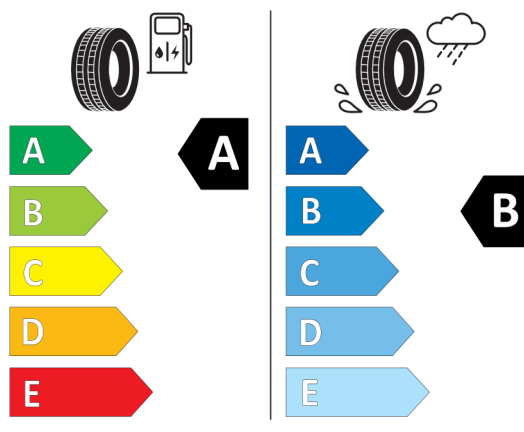

2020/740

<https://eprel.ec.europa.eu/qr/529952>

381490

BRIDGESTONE 9851

225/45 R17 94 Y XL C1