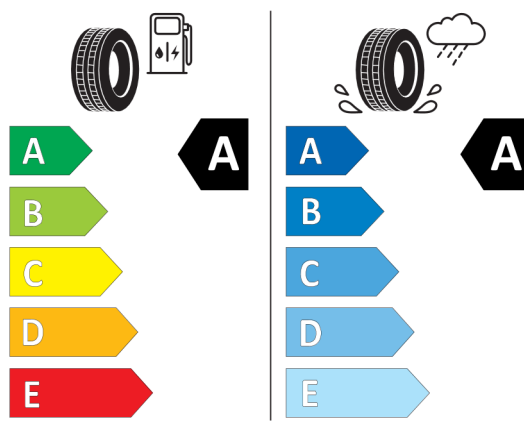

2020/740

<https://eprel.ec.europa.eu/qr/595907>

411531

MICHELIN 662780

225/45R17 94 Y XL C1