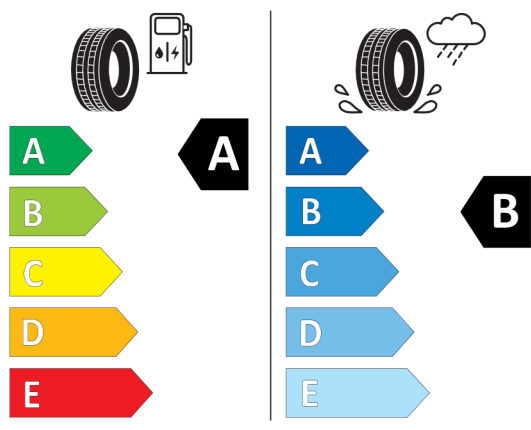

Lakier i tapicerka (cena brutto z VAT)

C2M	Island Blue	PLN	0,00
KDE1	Black Pearl Carbon Black materiałowo-skórzana ekologiczna	PLN	0,00

Wyposażenie standardowe (cena brutto z VAT)

249	Kierownica wielofunkcyjna
255	Kierownica sportowa, skórzana
2PA	Śruby zabezpieczające
2VB	System monitorowania ciśnienia opon
2VC	Zestaw naprawczy do opon
423	Dywaniki welurowe
428	Trójkąt ostrzegawczy / apteczka / gaśnica
450	Manualna regulacja wysokości fotela pasażera z przodu
470	Mocowanie fotelika ISOFIX na przednim fotelu
521	Czujnik deszczu z automatyczną kontrolą
544	Regulator prędkości z funkcją hamowania

Wyposażenie opcjonalne (cena brutto z VAT)

2TF	Automatyczna skrzynia biegów dwusprzęgłowa	PLN	8 000,00
302	System alarmowy	PLN	1 600,00
507	Czujniki parkowania z tyłu	PLN	1 800,00
6CP	Przygotowanie do Apple CarPlay	PLN	1 200,00
8A1	Polska wersja językowa	PLN	0,00
8AT	Polska instrukcja obsługi	PLN	0,00
ZPE	Pakiet Essential	PLN	14 300,00
2GZ	16" aluminiowe obręcze Victory spoke Black	PLN	0,00
313	Lusterka zewnętrzne składane elektrycznie	PLN	0,00
383	Dach oraz lusterka zewnętrzne w kolorze czarnym	PLN	0,00
431	Lusterko wsteczne przyciemniane automatycznie	PLN	0,00
473	Podłokietnik przedni	PLN	0,00
481	Sportowe fotele przednie	PLN	0,00
493	Pakiet dodatkowych schowków	PLN	0,00
4BD	Listwy ozdobne Piano Black	PLN	0,00
4UR	Oświetlenie ambientowe	PLN	0,00
4VA	Przełącznik trybów jazdy MINI	PLN	0,00
534	Klimatyzacja automatyczna	PLN	0,00
563	Pakiet dodatkowego oświetlenia	PLN	0,00
6UM	System nawigacyjny MINI	PLN	0,00
7EA	Linia Classic	PLN	0,00
7RS	Pakiet Comfort	PLN	0,00

Nota prawna

Etykieta energetyczna UE dla opon

466300

Hankook 1022629

195/55R16 87 W C1

2020/740

<https://eprel.ec.europa.eu/qr/466300>

410670