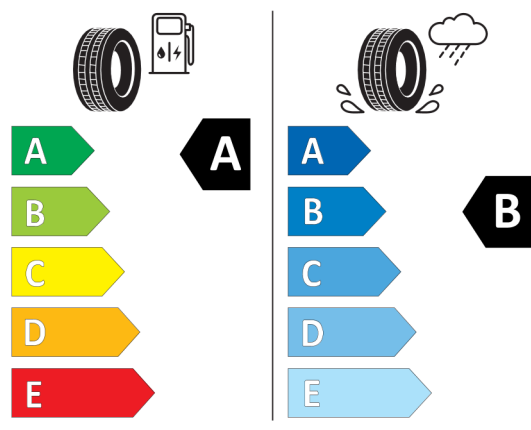

2020/740

<https://eprel.ec.europa.eu/qr/466300>

410670

MICHELIN 488689

195/55R16 87 W C1