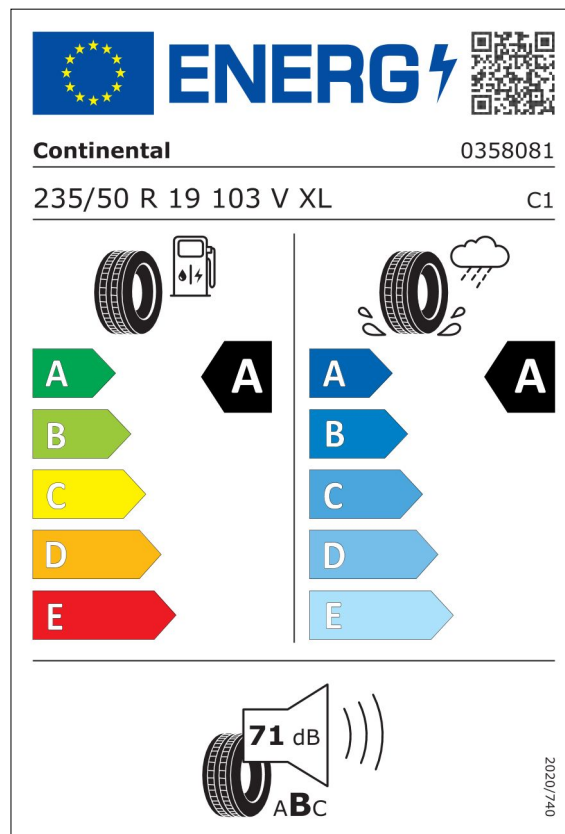

# PODSUMOWANIE KONFIGURACJI TWOJEGO VOLVO XC40

6/7

Prezentacja samochodu w tej konfiguracji

**\*Etykiety energetyczne opon standardowych:**

Etykiety energetyczne opon służą do klasyfikowania efektywności energetycznej opony, przyczepności na mokrej nawierzchni i zakresu hałasu dobiegającego z zewnątrz. Opony dostarczone z samochodem mogą być inne od tych prezentowanych na etykiecie energetycznej.

**Przód i tył**

**Etykiety energetyczne opon zimowych:**

Opony zimowe są zamawiane przez Twojego wybranego dealera. Etykiety energetyczne opon zimowych różnią się w zależności od producenta, rozmiaru opon i typu pojazdu.