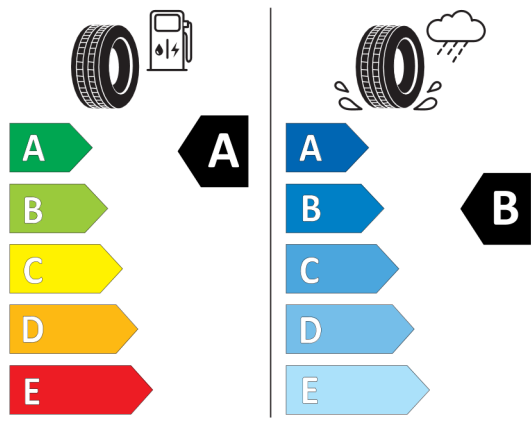

Lakier i tapicerka (cena brutto z VAT)

850	Pepper White	PLN	0,00
KDE1	Black Pearl Carbon Black materiałowo-skórzana ekologiczna	PLN	0,00

Wyposażenie standardowe (cena brutto z VAT)

249	Kierownica wielofunkcyjna
255	Kierownica sportowa, skórzana
2PA	Śruby zabezpieczające
2VB	System monitorowania ciśnienia opon
2VC	Zestaw naprawczy do opon
423	Dywaniki welurowe
428	Trójkąt ostrzegawczy / apteczka / gaśnica
450	Manualna regulacja wysokości fotela pasażera z przodu
470	Mocowanie fotelika ISOFIX na przednim fotelu

Wyposażenie opcjonalne (cena brutto z VAT)

2TF	Automatyczna skrzynia biegów dwusprzęgłowa	PLN	8 000,00
302	System alarmowy	PLN	1 600,00
322	Dostęp komfortowy	PLN	1 600,00
329	Czarne sportowe pasy na pokrywie silnika	PLN	700,00
3L2	Wykończenie zewnętrzne Piano Black	PLN	1 400,00
494	Ogrzewanie foteli przednich	PLN	1 400,00
5DP	Asystent parkowania	PLN	3 600,00
7EA	Linia Classic	PLN	11 100,00
2GZ	16" aluminiowe obręcze Victory spoke Black	PLN	0,00
383	Dach oraz lusterka zewnętrzne w kolorze czarnym	PLN	0,00
481	Sportowe fotele przednie	PLN	0,00
4BD	Listwy ozdobne Piano Black	PLN	0,00
4UR	Oświetlenie ambientowe	PLN	0,00
4VA	Przełącznik trybów jazdy MINI	PLN	0,00
563	Pakiet dodatkowego oświetlenia	PLN	0,00
7RS	Pakiet Comfort	PLN	4 500,00
313	Lusterka zewnętrzne składane elektrycznie	PLN	0,00
431	Lusterko wsteczne przyciemniane automatycznie	PLN	0,00
473	Podłokietnik przedni	PLN	0,00
493	Pakiet dodatkowych schowków	PLN	0,00
534	Klimatyzacja automatyczna	PLN	0,00
8A1	Polska wersja językowa	PLN	0,00
8AT	Polska instrukcja obsługi	PLN	0,00

Nota prawna

Etykieta energetyczna UE dla opon

466300

Hankook

1022629

195/55R16 87 W

C1

2020/740