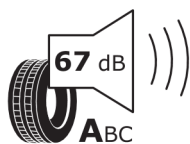

Wyposażenie opcjonalne (cena brutto z VAT)

2TF	Automatyczna skrzynia biegów dwusprzęgłowa	PLN	8 000,00
302	System alarmowy	PLN	1 600,00
322	Dostęp komfortowy	PLN	1 600,00
329	Czarne sportowe pasy na pokrywie silnika	PLN	700,00
3L2	Wykończenie zewnętrzne Piano Black	PLN	1 400,00
494	Ogrzewanie foteli przednich	PLN	1 400,00
5DP	Asystent parkowania	PLN	3 600,00
7EA	Linia Classic	PLN	11 100,00
2GZ	16" aluminiowe obręcze Victory spoke Black	PLN	0,00
383	Dach oraz lusterka zewnętrzne w kolorze czarnym	PLN	0,00
481	Sportowe fotele przednie	PLN	0,00
4BD	Listwy ozdobne Piano Black	PLN	0,00
4UR	Oświetlenie ambientowe	PLN	0,00
4VA	Przełącznik trybów jazdy MINI	PLN	0,00
563	Pakiet dodatkowego oświetlenia	PLN	0,00
7RS	Pakiet Comfort	PLN	4 500,00
313	Lusterka zewnętrzne składane elektrycznie	PLN	0,00
431	Lusterko wsteczne przyciemniane automatycznie	PLN	0,00
473	Podłokietnik przedni	PLN	0,00
493	Pakiet dodatkowych schowków	PLN	0,00
534	Klimatyzacja automatyczna	PLN	0,00
8A1	Polska wersja językowa	PLN	0,00
8AT	Polska instrukcja obsługi	PLN	0,00

Nota prawna

Etykieta energetyczna UE dla opon

466300

Hankook

1022629

195/55R16 87 W

C1

2020/740