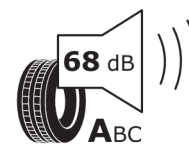

2020/740

<https://eprel.ec.europa.eu/qr/410670>