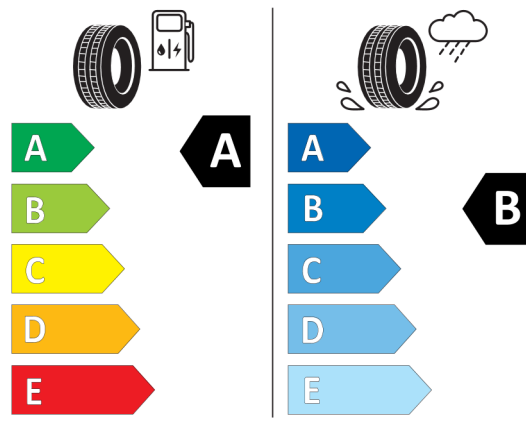

2020/740

<https://eprel.ec.europa.eu/qr/466300>

410670

MICHELIN

488689

195/55R16 87 W

C1