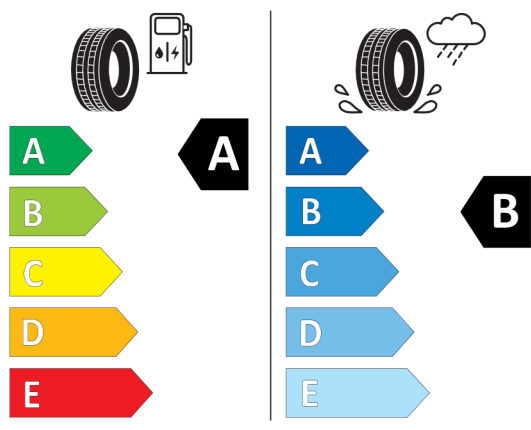

Wyposażenie opcjonalne (cena brutto z VAT)

1AG	Zwiększony bak paliwa	PLN	300,00
28T	17" aluminiowe obręcze Channel Spoke Black	PLN	4 500,00
2TF	Automatyczna skrzynia biegów dwusprzęgłowa	PLN	8 900,00
383	Dach oraz lusterka zewnętrzne w kolorze czarnym	PLN	0,00
3AG	Kamera cofania	PLN	1 800,00
507	Czujniki parkowania z tyłu	PLN	1 800,00
7GH	Nawigacja Connected	PLN	4 000,00
6AM	Real Time Traffic Information	PLN	0,00
6CP	Przygotowanie do Apple CarPlay	PLN	0,00
6UM	System nawigacyjny MINI	PLN	0,00
7RS	Pakiet Comfort	PLN	4 700,00
313	Lusterka zewnętrzne składane elektrycznie	PLN	0,00
431	Lusterko wsteczne przyciemniane automatycznie	PLN	0,00
493	Pakiet dodatkowych schowków	PLN	0,00
534	Klimatyzacja automatyczna	PLN	0,00
8A1	Polska wersja językowa	PLN	0,00
8AT	Polska instrukcja obsługi	PLN	0,00
Wyposażenie opcjonalne razem		PLN	26 000,00
Cena katalogowa (cena brutto z VAT)		PLN	147 900,00
Cena całkowita netto (bez VAT)		PLN	120 243,89
Cena całkowita brutto (z VAT)		PLN	147 900,00

Nota prawna

Etykieta energetyczna UE dla opon

531280

GOODYEAR 582719

225/55R17 97 W C1

2020/740

<https://eprel.ec.europa.eu/qr/531280>

381723