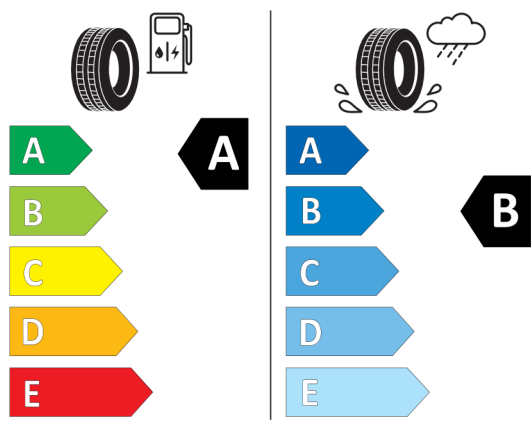

Wyposażenie opcjonalne (cena brutto z VAT)

1AG	Zwiększony bak paliwa	PLN	300,00
28T	17" aluminiowe obręcze Channel Spoke Black	PLN	4 500,00
2TF	Automatyczna skrzynia biegów dwusprzęgłowa	PLN	8 900,00
383	Dach oraz lusterka zewnętrzne w kolorze czarnym	PLN	0,00
3AG	Kamera cofania	PLN	1 800,00
507	Czujniki parkowania z tyłu	PLN	1 800,00
7GH	Nawigacja Connected	PLN	4 000,00
6AM	Real Time Traffic Information	PLN	0,00
6CP	Przygotowanie do Apple CarPlay	PLN	0,00
6UM	System nawigacyjny MINI	PLN	0,00
7RS	Pakiet Comfort	PLN	4 700,00
313	Lusterka zewnętrzne składane elektrycznie	PLN	0,00
431	Lusterko wsteczne przyciemniane automatycznie	PLN	0,00
493	Pakiet dodatkowych schowków	PLN	0,00
534	Klimatyzacja automatyczna	PLN	0,00
8A1	Polska wersja językowa	PLN	0,00
8AT	Polska instrukcja obsługi	PLN	0,00
Wyposażenie opcjonalne razem		PLN	26 000,00
Cena katalogowa (cena brutto z VAT)		PLN	147 900,00
Cena całkowita netto (bez VAT)		PLN	120 243,89
Cena całkowita brutto (z VAT)		PLN	147 900,00

Nota prawna

Etykieta energetyczna UE dla opon

531280

GOODYEAR 582719

225/55R17 97 W C1

2020/740

<https://eprel.ec.europa.eu/qr/531280>

381723

BRIDGESTONE 13204

225/55 R17 97 W C1

2020/740

<https://eprel.ec.europa.eu/qr/381723>

481733

Continental 0358906

225/55 R 17 97 W C1

2020/740