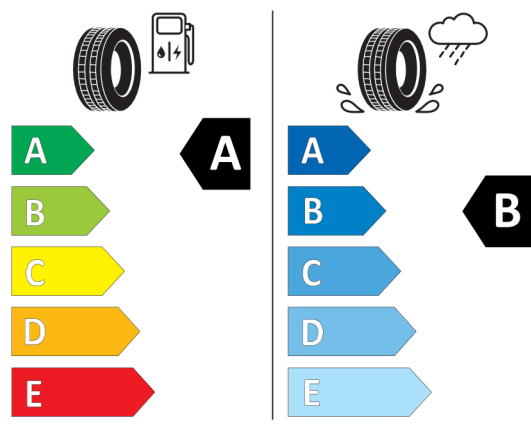

2020/740

<https://eprel.ec.europa.eu/qr/481733>

595393

PIRELLI 26924

225/55R17 97 W C1