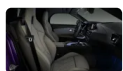

### Pakiet dodatkowych schowków (S0493)

Wyposażenie standardowe

0 zł