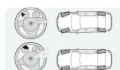

Aktywny układ kierowniczy ze skrętną osią tylną (S02VH)

Wyposażenie standardowe

0 zł