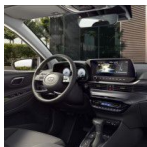

Pakiety i opcje

Pakiet COMFORT

2800,00 zł