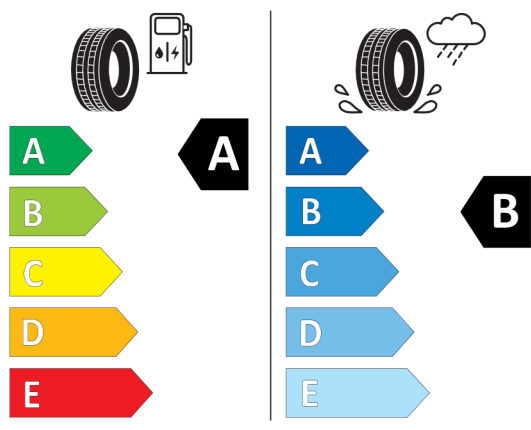

Etykieta energetyczna UE dla opon

529952

GOODYEAR 546605

225/45R17 94 Y XL C1