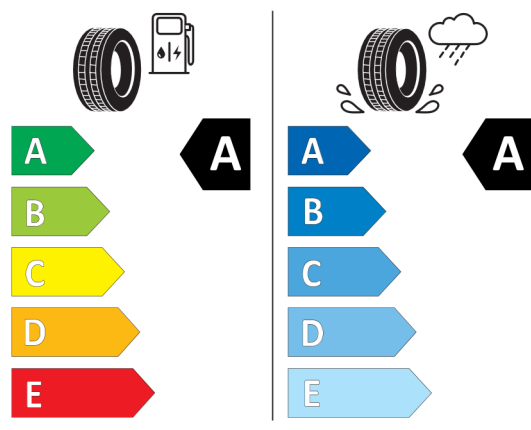

2020/740

<https://eprel.ec.europa.eu/qr/529952>

411531

MICHELIN 662780

225/45R17 94 Y XL C1