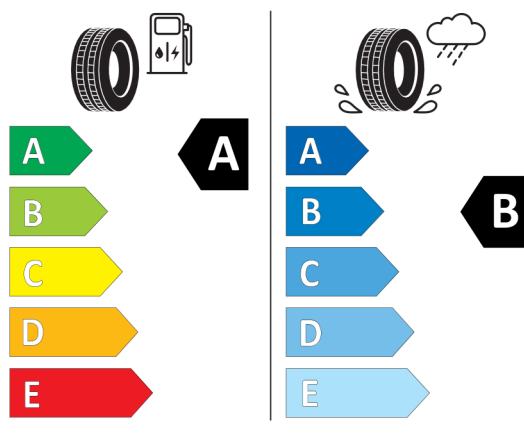

2020/740

<https://eprel.ec.europa.eu/qr/482990>

381385

BRIDGESTONE 10742

225/40 R18 92 Y XL C1