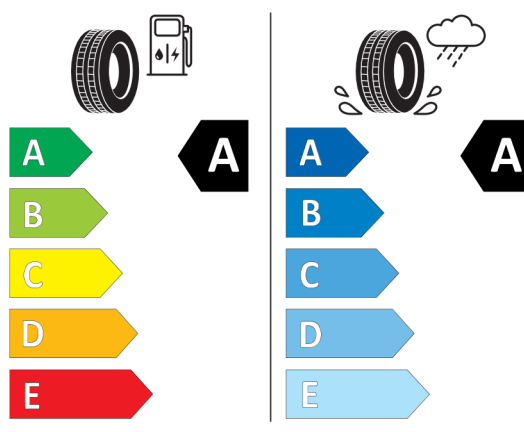

2020/740

<https://eprel.ec.europa.eu/qr/530990>

908397

MAXXIS ETP00235700

225/40R18 92 Y XL C1