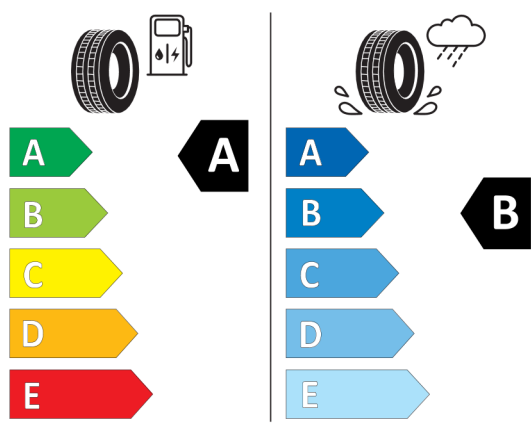

225/40 R18 92 Y XL C1

2020/740

<https://eprel.ec.europa.eu/qr/381385>

530990

GOODYEAR 577463

225/40R18 92 Y XL C1

2020/740

<https://eprel.ec.europa.eu/qr/530990>