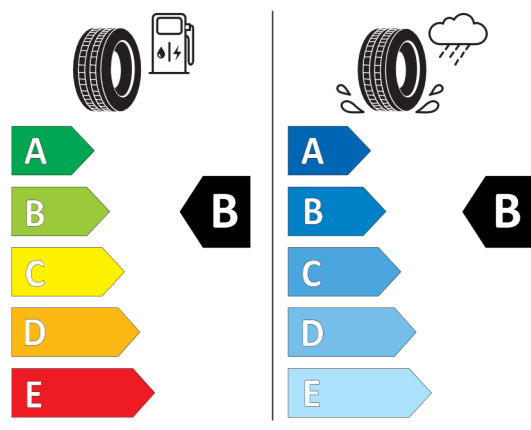

2020/740

<https://eprel.ec.europa.eu/qr/483173>

595909

PIRELLI 31457

235/35R19 91 Y XL C1