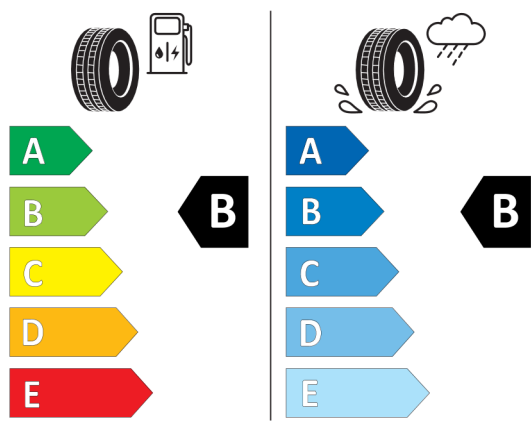

Etykieta energetyczna UE dla opon

483173

Continental 0311241

235/35 R 19 91 Y XL C1