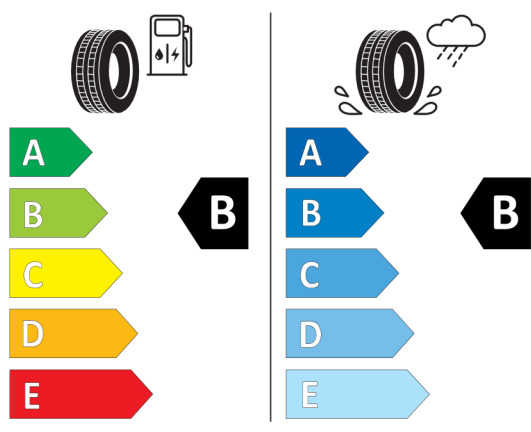

235/35R19 91 Y XL C1

2020/740

<https://eprel.ec.europa.eu/qr/595909>

382050

BRIDGESTONE 10740

235/35 R19 91 Y XL C1

2020/740

<https://eprel.ec.europa.eu/qr/382050>