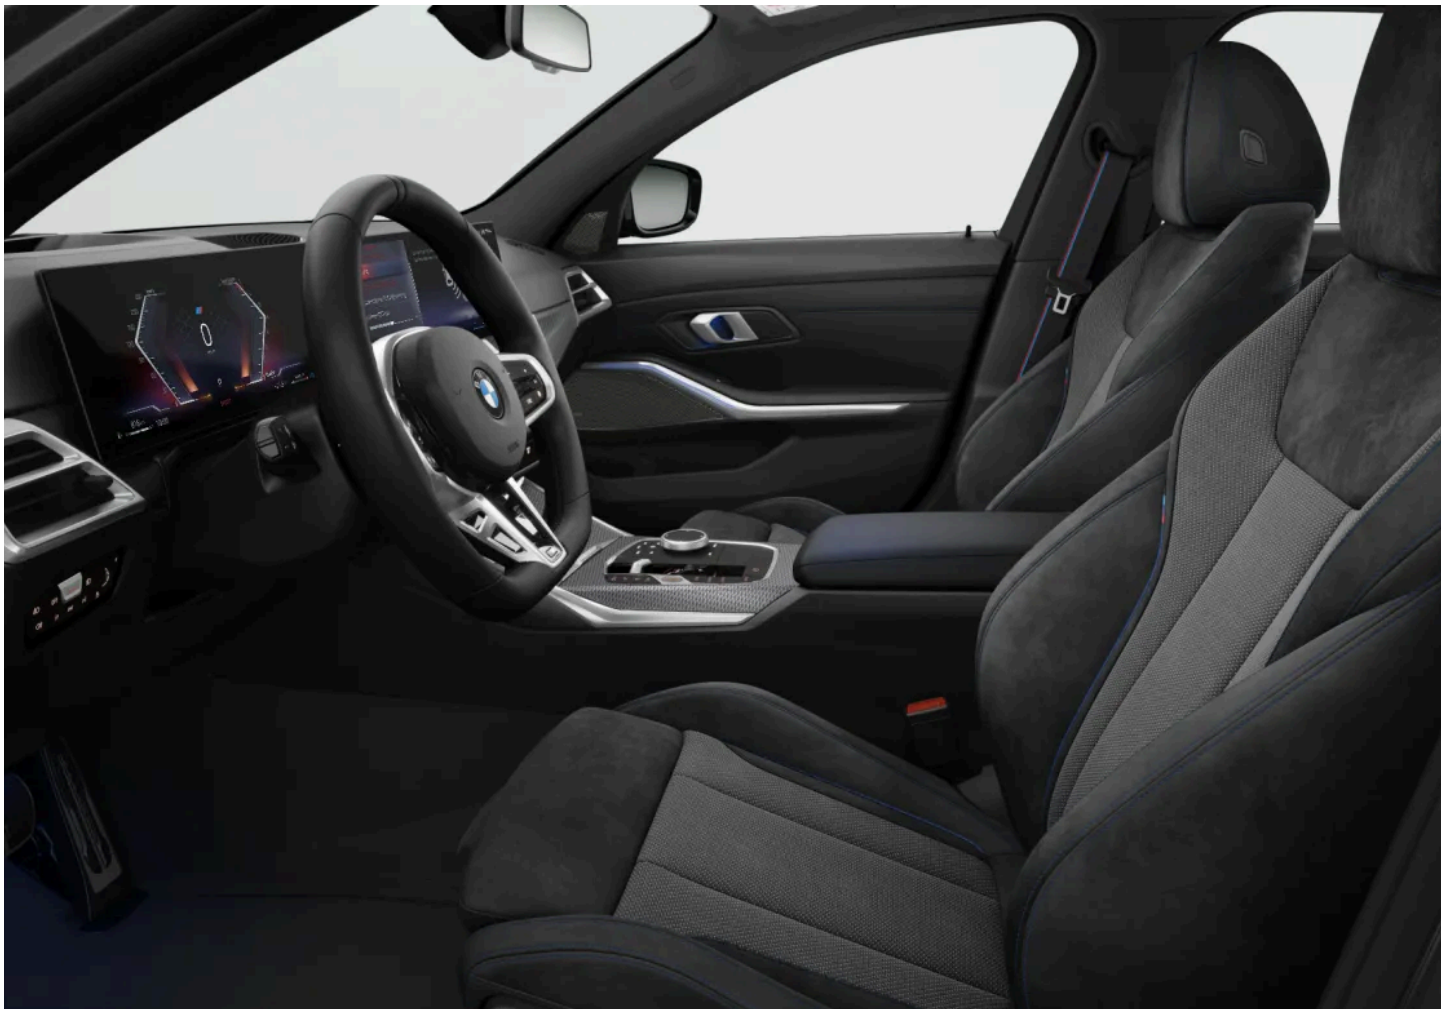

4 800 zł

19" aluminiowe obręcze M Double-spoke 995 Bicolor (S01HL)

Element wybranego wariantu modelu

4 800 zł

Wewnątrz

M PerformTex Black materiałowa z obszyciami w kolorach M *(FEPMI)*  
Element wybranego wariantu modelu