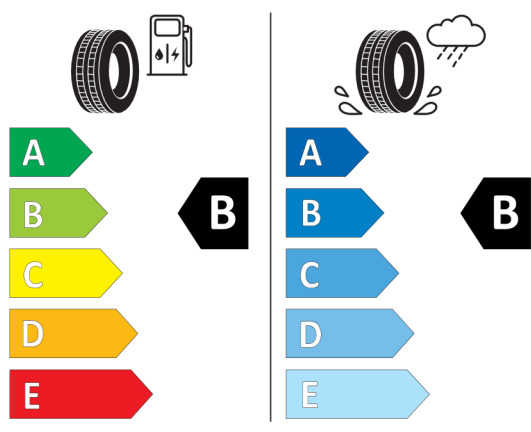

275/40R21 107 Y XL C1

2020/740

<https://eprel.ec.europa.eu/qr/466540>

581097

PIRELLI 27514

275/40R21 107 Y XL C1

2020/740

<https://eprel.ec.europa.eu/qr/581097>