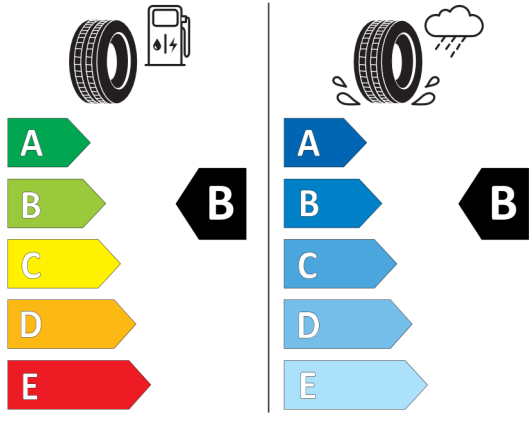

481298

Continental 0358206

315/35 R 21 111 Y XL C1