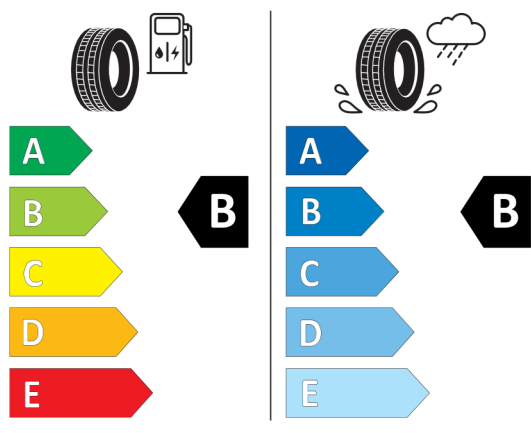

Etykieta energetyczna UE dla opon

482772

Continental 0358204

275/40 R 21 107 Y XL C1