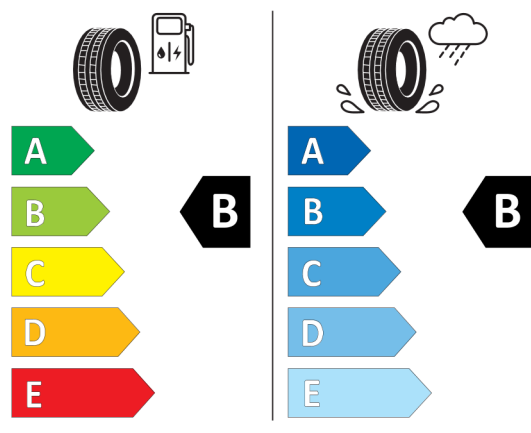

2020/740

<https://eprel.ec.europa.eu/qr/482772>

466540

Hankook 1023815

275/40R21 107 Y XL C1