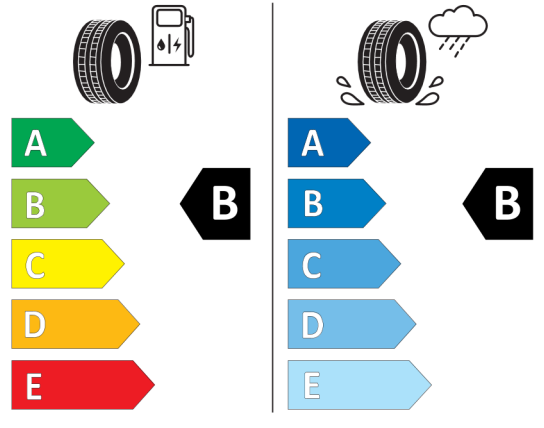

2020/740

<https://eprel.ec.europa.eu/qr/481298>

581064

PIRELLI 27513

315/35R21 111 Y XL C1

2020/740

<https://eprel.ec.europa.eu/qr/581064>