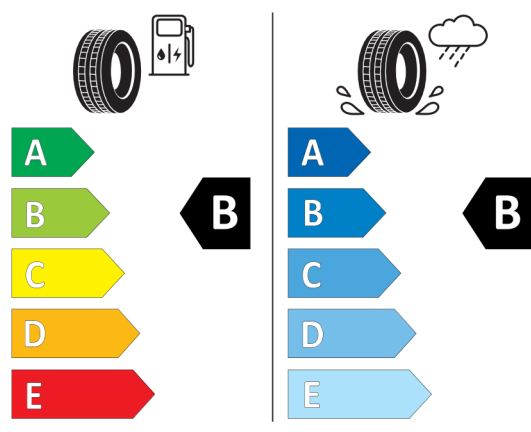

2020/740

<https://eprel.ec.europa.eu/qr/581097>

466546

Hankook 1023816

315/35R21 111 Y XL C1