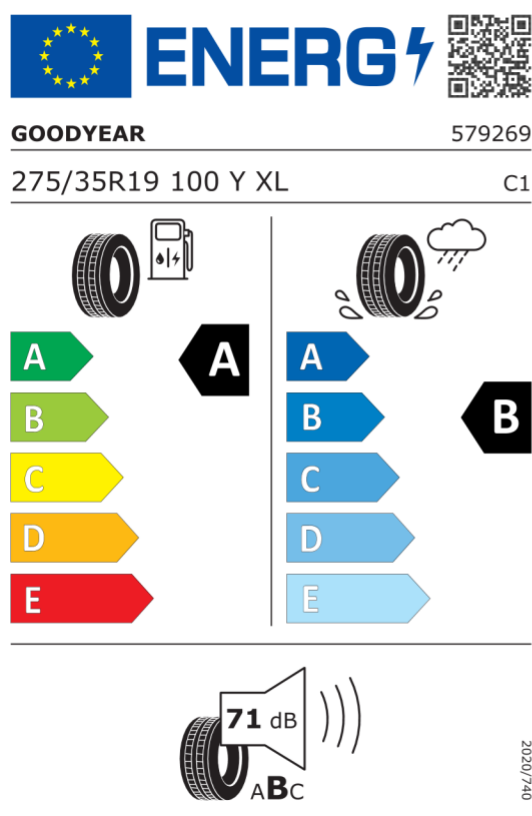

# Etykieta energetyczna UE dla opon

530044

<https://eprel.ec.europa.eu/qr/530044>

596238

<https://eprel.ec.europa.eu/qr/596238>

531127

<https://eprel.ec.europa.eu/qr/531127>

596753