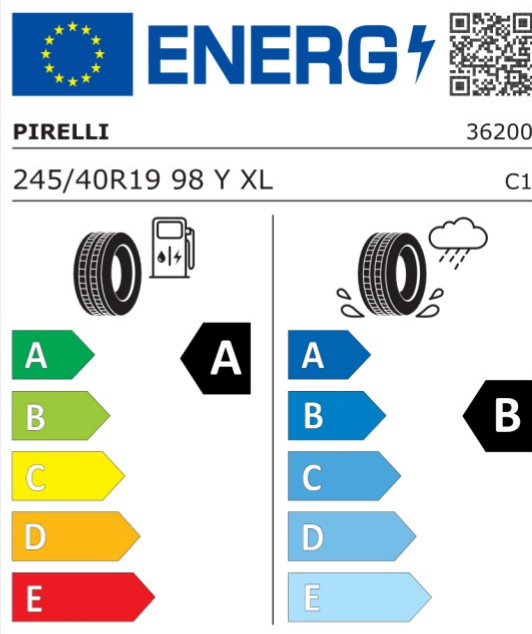

Podane ceny są cenami detalicznymi, zawierającymi podatek VAT oraz podatek akcyzowy.

Wskazane dane dotyczące zużycia paliwa oraz emisji CO<sub>2</sub> zostały ustalone na podstawie nowej procedury WLTP określonej w Nota prawna Rozporządzeniu (UE) 2017/1151 z dnia 1 czerwca 2017 r. uzupełniające rozporządzenie (WE) nr 715/2007 Parlamentu

# Etykieta energetyczna UE dla opon

530044

<https://eprel.ec.europa.eu/qr/530044>

596238

<https://eprel.ec.europa.eu/qr/596238>

531127

<https://eprel.ec.europa.eu/qr/531127>

596753