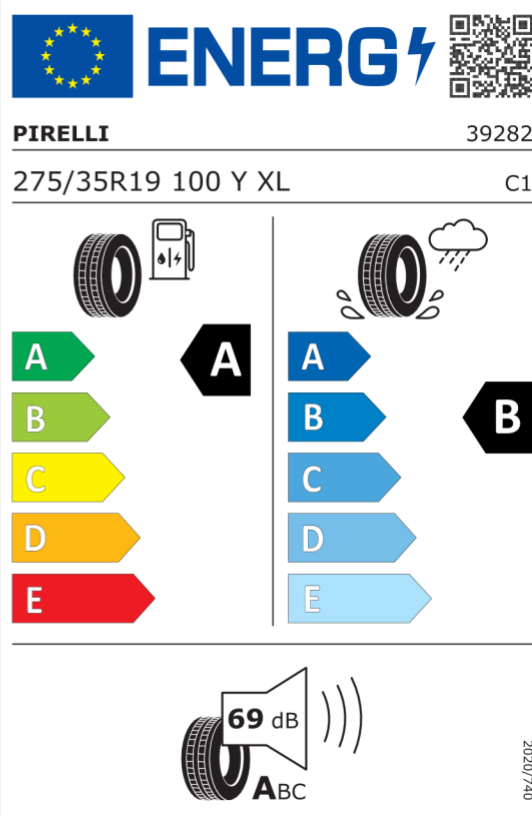

# Etykieta energetyczna UE dla opon

530044

<https://eprel.ec.europa.eu/qr/530044>

596238

<https://eprel.ec.europa.eu/qr/596238>

531127

<https://eprel.ec.europa.eu/qr/531127>

596753